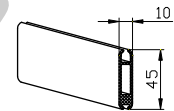

Suojakotelo PV 135

Painolista 501045

Kannatin 501330

Alaprofiili 501300

Sivuohjaukisko 507019
(vakio)

Sivuohjaukisko 508035

Sivuohjaukisko 510025

Maksimimitat

	Leveys	Korkeus	Pinta, m ²
Kampikäyttö	5200 mm	5000 mm	18
Sähkökäyttö	5200 mm	5000 mm	18

Tekniset tiedot

Käyttö

- kampi
- sähkö

Vakioväri

- vakiovalkoinen (RAL 9010)