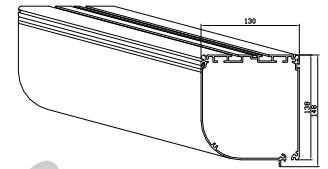

Suojakotelo PV 135

Painolista 501045

Kannatin 501330

Alaprofiili 501300

Sivuohjaukisko 507019
(vakio)

Sivuohjaukisko 508035

Sivuohjaukisko 510025

Maksimimitat

	Leveys	Korkeus	Pinta, m ²
Kampikäyttö	5200 mm	5000 mm	18
Sähkökäyttö	5200 mm	5000 mm	18

Tekniset tiedot

Käyttö

- kampi
- sähkö

Vakioväri

- vakiovalkoinen (RAL 9010)