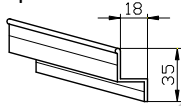

Suojakotelo PV 135

Painolista 501045

Kannatin 501330

Alaprofiili 501300

Sivuohjaukisko 507019
(vakio)

Sivuohjaukisko 508035

Sivuohjaukisko 510025

Maksimimitat

	Leveys	Korkeus	Pinta, m ²
Kampikäyttö	5200 mm	5000 mm	18
Sähkökäyttö	5200 mm	5000 mm	18

Tekniset tiedot

Käyttö

- kampi
- sähkö

Vakioväri

- vakiovalkoinen (RAL 9010)