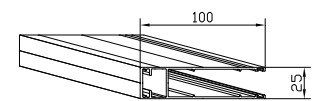

Suojakotelo PV 135

Painolista 501045

Kannatin 501330

Alaprofiili 501300

Sivuohjaukisko 507019
(vakio)

Sivuohjaukisko 508035

Sivuohjaukisko 510025

Maksimimitat

	Leveys	Korkeus	Pinta, m ²
Kampikäyttö	5200 mm	5000 mm	18
Sähkökäyttö	5200 mm	5000 mm	18

Tekniset tiedot

Käyttö

- kampi
- sähkö

Vakioväri

- vakiovalkoinen (RAL 9010)