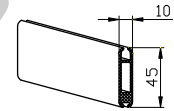

Suojakotelo PV 135

Painolista 501045

Kannatin 501330

Alaprofiili 501300

Sivuohjaukisko 507019
(vakio)

Sivuohjaukisko 508035

Sivuohjaukisko 510025

Maksimimitat

	Leveys	Korkeus	Pinta, m ²
Kampikäyttö	5200 mm	5000 mm	18
Sähkökäyttö	5200 mm	5000 mm	18

Tekniset tiedot

Käyttö

- kampi
- sähkö

Vakioväri

- vakiovalkoinen (RAL 9010)