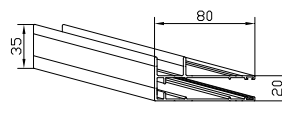

Suojakotelo PV 135

Painolista 501045

Kannatin 501330

Alaprofiili 501300

Sivuohjaukisko 507019
(vakio)

Sivuohjaukisko 508035

Sivuohjaukisko 510025

Maksimimitat

	Leveys	Korkeus	Pinta, m ²
Kampikäyttö	5200 mm	5000 mm	18
Sähkökäyttö	5200 mm	5000 mm	18

Tekniset tiedot

Käyttö

- kampi
- sähkö

Vakioväri

- vakiovalkoinen (RAL 9010)