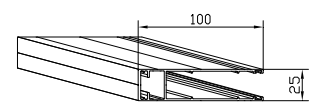

Suojakotelo PV 135

Painolista 501045

Kannatin 501330

Alaprofiili 501300

Sivuohjaukisko 507019
(vakio)

Sivuohjaukisko 508035

Sivuohjaukisko 510025

Maksimimitat

	Leveys	Korkeus	Pinta, m ²
Kampikäyttö	5200 mm	5000 mm	18
Sähkökäyttö	5200 mm	5000 mm	18

Tekniset tiedot

Käyttö

- kampi
- sähkö

Vakioväri

- vakiovalkoinen (RAL 9010)