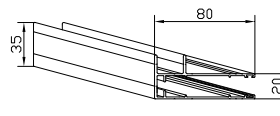

Suojakotelo PV 135

Painolista 501045

Kannatin 501330

Alaprofiili 501300

Sivuohjaukisko 507019
(vakio)

Sivuohjaukisko 508035

Sivuohjaukisko 510025

Maksimimitat

	Leveys	Korkeus	Pinta, m ²
Kampikäyttö	5200 mm	5000 mm	18
Sähkökäyttö	5200 mm	5000 mm	18

Tekniset tiedot

Käyttö

- kampi
- sähkö

Vakioväri

- vakiovalkoinen (RAL 9010)