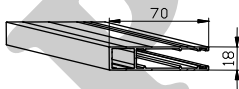

Suojakotelo PV 135

Painolista 501045

Kannatin 501330

Alaprofiili 501300

Sivuohjaukisko 507019
(vakio)

Sivuohjaukisko 508035

Sivuohjaukisko 510025

Maksimimitat

	Leveys	Korkeus	Pinta, m ²
Kampikäyttö	5200 mm	5000 mm	18
Sähkökäyttö	5200 mm	5000 mm	18

Tekniset tiedot

Käyttö

- kampi
- sähkö

Vakioväri

- vakiovalkoinen (RAL 9010)