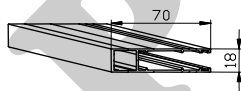

Suojakotelo PV 135

Painolista 501045

Kannatin 501330

Alaprofiili 501300

Sivuohjaukisko 507019
(vakio)

Sivuohjaukisko 508035

Sivuohjaukisko 510025

Maksimimitat

	Leveys	Korkeus	Pinta, m ²
Kampikäyttö	5200 mm	5000 mm	18
Sähkökäyttö	5200 mm	5000 mm	18

Tekniset tiedot

Käyttö

- kampi
- sähkö

Vakioväri

- vakiovalkoinen (RAL 9010)