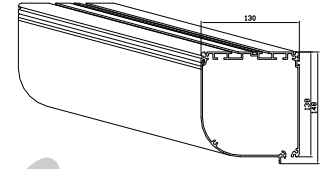

Suojakotelo PV 135

Painolista 501045

Kannatin 501330

Alaprofiili 501300

Sivuohjaukisko 507019
(vakio)

Sivuohjaukisko 508035

Sivuohjaukisko 510025

Maksimimitat

	Leveys	Korkeus	Pinta, m ²
Kampikäyttö	5200 mm	5000 mm	18
Sähkökäyttö	5200 mm	5000 mm	18

Tekniset tiedot

Käyttö

- kampi
- sähkö

Vakioväri

- vakiovalkoinen (RAL 9010)