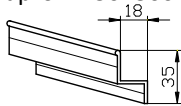

Suojakotelo PV 135

Painolista 501045

Kannatin 501330

Alaprofiili 501300

Sivuohjaukisko 507019
(vakio)

Sivuohjaukisko 508035

Sivuohjaukisko 510025

Maksimimitat

	Leveys	Korkeus	Pinta, m ²
Kampikäyttö	5200 mm	5000 mm	18
Sähkökäyttö	5200 mm	5000 mm	18

Tekniset tiedot

Käyttö

- kampi
- sähkö

Vakioväri

- vakiovalkoinen (RAL 9010)