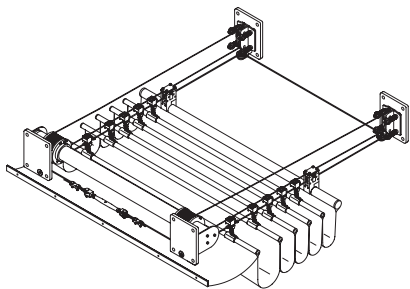

Ympärikoteloitu kattopimennysverho PVK 105.

ERIKOISJÄRJESTELMÄT

PV 200
Kattoikkunan laskosverho.

PV 300
Puoliympyrän muotoinen verho.

PV 400
Epäsymmetrisen ikkunan verho.

PV 500
Kattoikkunan laskosverho.
Isoille ikkunoille.