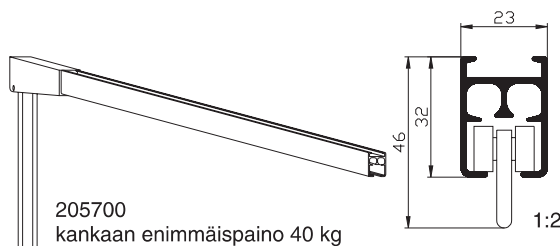

Sähkötoimiset kiskot

Seinäkannattimet

- suuri valikoima, kaikkiin käyttötarkoituksiin
- 40...500 mm

Ohjaustavat ja asennusvaihtoedot

- ohjaustavat: punosveto, kampilaite tai sähkömoottori
- asennetaan kattoon tai seinään