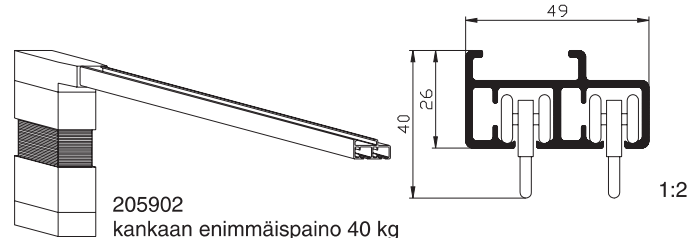

Sähkötoimiset kiskot

Seinäkannattimet

- suuri valikoima, kaikkiin käyttötarkoituksiin
- 40...500 mm

Ohjaustavat ja asennusvaihtoedot

- ohjaustavat: punosveto, kampilaite tai sähkömoottori
- asennetaan kattoon tai seinään