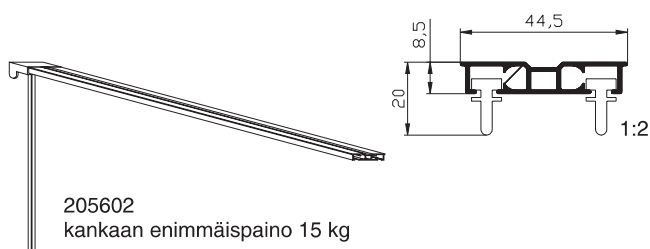

SIVUUN VEDETTÄVÄT PEDELUX-PIMENNYSVERHOT

Punosvetokiskot