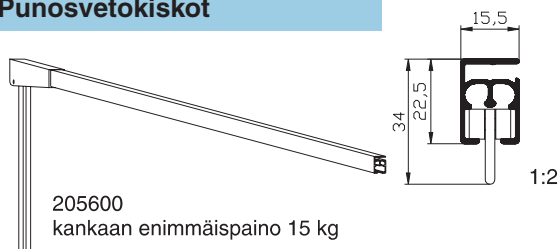

SIVUUN VEDETTÄVÄT PEDELUX-PIMENNYSVERHOT

Punosvetokiskot