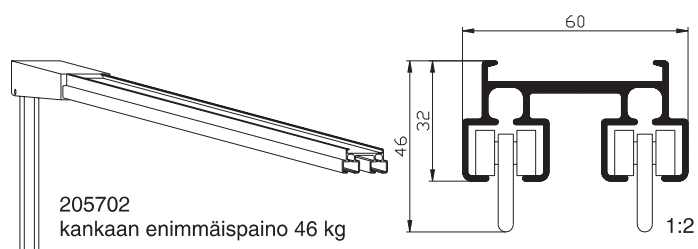

Sähkötoimiset kiskot

Seinäkannattimet

- suuri valikoima, kaikkiin käyttötarkoituksiin
- 40...500 mm

Ohjaustavat ja asennusvaihtoedot

- ohjaustavat: punosveto, kampilaite tai sähkömoottori
- asennetaan kattoon tai seinään