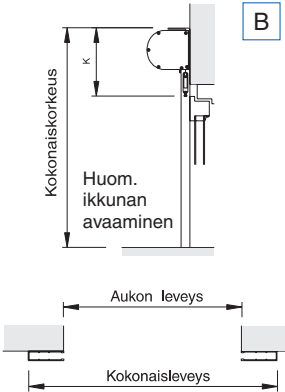

Ohjaukiskot

502137 (PV 50). Voidaan varustaa harjalla.

505018. Voidaan varustaa harjalla.

507018

507020. Voidaan varustaa harjalla.

Painolista

501045. Voidaan varustaa harjalla.

Pohjaprofiili

Seinäasennukseen.

501300

Jatko-/tukiprofiili

500117 (PV 160:lle)

Asennusvaihtoehdot

Asennus aukkoon

Asennus seinäpintaan

Kaikkien profiilien (sivulla 2) vakioväri on valkoinen (RAL 9010). Muut värit tilauksesta.