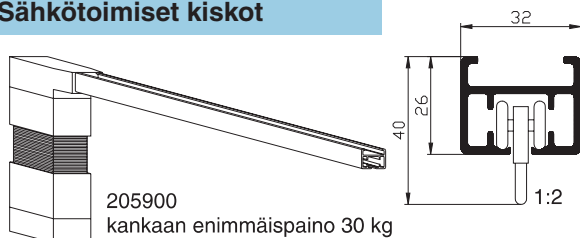

Sähkötoimiset kiskot

Seinäkannattimet

- suuri valikoima, kaikkiin käyttötarkoituksiin
- 40...500 mm

Ohjaustavat ja asennusvaihtoedot

- ohjaustavat: punosveto, kampilaite tai sähkömoottori
- asennetaan kattoon tai seinään