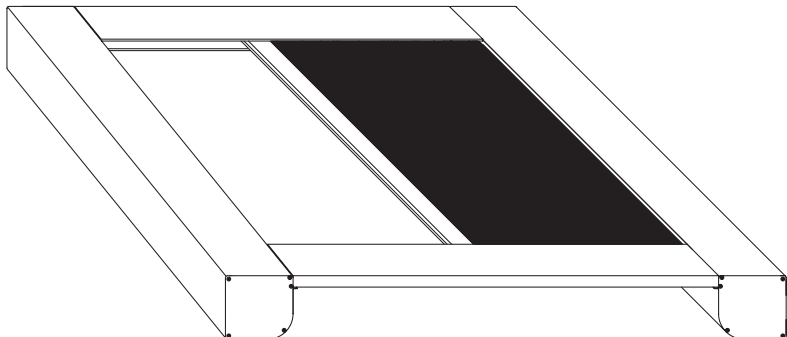

PEDELUX-KATTOJÄRJESTELMÄT

Pedelux-kattojärjestelmät on suunniteltu kattoihin ja kalteviin julkisivuihin. Ne soveltuvat täydelliseen pimennykseen tai suojaamaan haitalliselta auringonvalolta. Valikoimaan sisältyvät

- kattopimennysverhot
- kattoaurinkosuojaverhot (screen).

Tunnus	Käyttötapa	Max m²	Sarja- kytkentä
PVK-KJ	Kampilaite/ jousi	2,2	Ei
PVK-SJ	Moottori/ jousi	4,0	Kyllä
PVK-FTS	Kaksi moottoria	9,0	Kyllä

Myös kotelotyyppiä PV 100 voidaan käyttää.

Kattojärjestelmien kankaat

- pimentävät Blacktex-kankaat, ks. sivu 2
- screenkankaat, ks. RT X31-36985
  Pedelux Sunscreen-screenverhot
- muut kankaat ja lisätiedot,
  ks. www.pedelux.fi/arkkitehtiosasto

Ympärikoteloitu kattopimennysverho PVK 105.