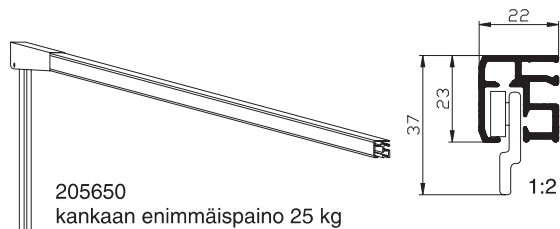

SIVUUN VEDETTÄVÄT PEDELUX-PIMENNYSVERHOT

Punosvetokiskot