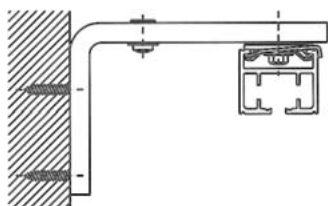

Sähkötoimiset kiskot

Seinäkannattimet

- suuri valikoima, kaikkiin käyttötarkoituksiin
- 40...500 mm

Ohjaustavat ja asennusvaihtoedot

- ohjaustavat: punosveto, kampilaite tai sähkömoottori
- asennetaan kattoon tai seinään