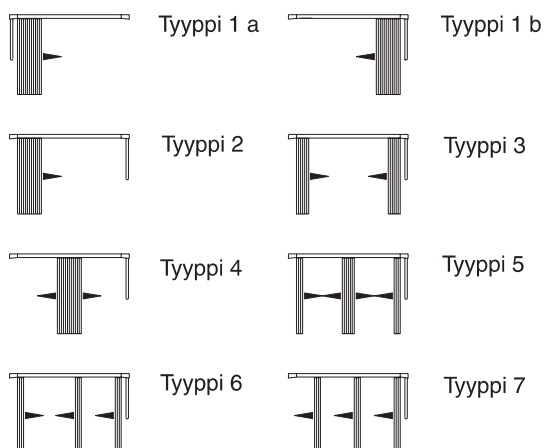

Avautumisvaihtoehdot