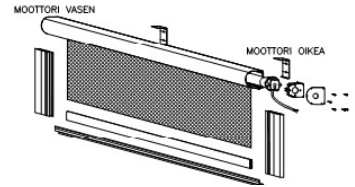

PIMENNYSVERHOJEN MITTAKAAVAKE

Asennus puuhun
 Asennus betoniin
 Asennus teräkseen

Tilausnumero: _____

Pvm: _____ Toimitusaika: _____

Pohjaprofiili

Ikkunapenkki/lauta

Moottorin/käsi­käytön sijoitus

Valmistusmitat

Kokonaisleveys: _____ mm

Kokonaiskorkeus: _____ mm

Määrä: _____ kpl

Kotelomalli

- PV 55 PV 100
 PV 65 PV 105
 PV 80 PV 135
 PV 85 PV 160
 PV 90

Profiilit

- 50 mm:n ohjaukiskot
 70 mm:n ohjaukiskot
 80 mm:n ohjaukiskot
 100 mm:n ohjaukiskot
 Ei ohjaukiskoja