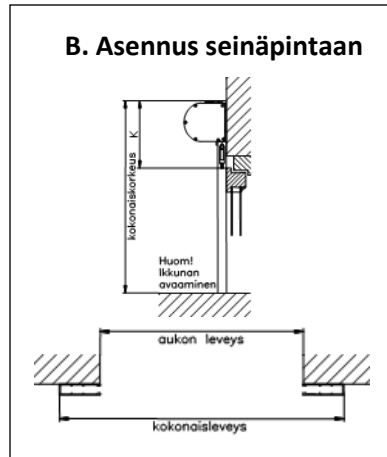

PIMENNYSVERHOJEN MITTAKAAVAKE

Asennus puuhun
 Asennus betoniin
 Asennus teräkseen

Tilausnumero: _____

Pvm: _____ Toimitusaika: _____

Pohjaprofiili

Ikkunapenkki/lauta

Moottorin/käsi­käytön sijoitus

Valmistusmitat

Kokonaisleveys: _____ mm

Kokonaiskorkeus: _____ mm

Määrä: _____ kpl

Kotelomalli

- PV 55 PV 100
 PV 65 PV 105
 PV 80 PV 135
 PV 85 PV 160
 PV 90

Profiilit

- 50 mm:n ohjaukiskot
 70 mm:n ohjaukiskot
 80 mm:n ohjaukiskot
 100 mm:n ohjaukiskot
 Ei ohjaukiskoja