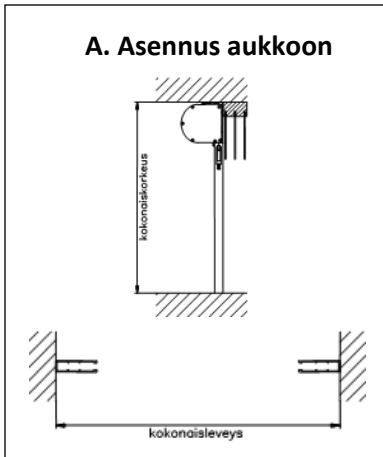

PIMENNYSVERHOJEN MITTAKAAVAKE

Asennus puuhun
 Asennus betoniin
 Asennus teräkseen

Tilausnumero: _____

Pvm: _____ Toimitusaika: _____

Pohjaprofiili

Ikkunapenkki/lauta

Moottorin/käsi­käytön sijoitus

Valmistusmitat

Kokonaisleveys: _____ mm

Kokonaiskorkeus: _____ mm

Määrä: _____ kpl

Kotelomalli

- PV 55 PV 100
 PV 65 PV 105
 PV 80 PV 135
 PV 85 PV 160
 PV 90

Profiilit

- 50 mm:n ohjaukiskot
 70 mm:n ohjaukiskot
 80 mm:n ohjaukiskot
 100 mm:n ohjaukiskot
 Ei ohjaukiskoja