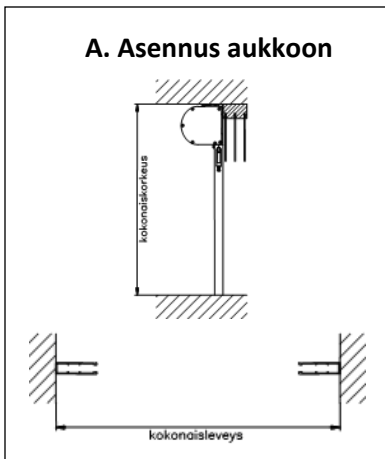

PIMENNYSVERHOJEN MITTAKAAVAKE

Pohjaprofiili

Ikkunapenkki/lauta

Moottorin/käsi­käytön sijoitus

Asennus puuhun Asennus betoniin Asennus teräkseen

Valmistusmitat

Kokonaisleveys: _____ mm

Kokonaiskorkeus: _____ mm