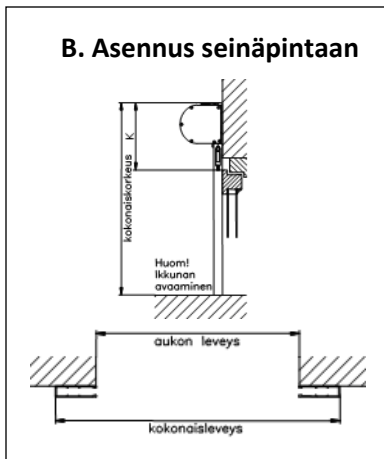

PIMENNYSVERHOJEN MITTAKAAVAKE

Pohjaprofiili

Ikkunapenkki/lauta

Moottorin/käsi­käytön sijoitus

Asennus puuhun Asennus betoniin Asennus teräkseen

Valmistusmitat

Kokonaisleveys: _____ mm

Kokonaiskorkeus: _____ mm

Määrä: _____ kpl

Kotelomalli

- PV 55 PV 100
 PV 65 PV 105
 PV 80 PV 135
 PV 85 PV 160
 PV 90

Profiilit

- 50 mm:n ohjaukiskot
 70 mm:n ohjaukiskot
 80 mm:n ohjaukiskot
 100 mm:n ohjaukiskot
 Ei ohjaukiskoja
- Pohjaprofiili 501300
 Tukipuikot (lisävaruste)