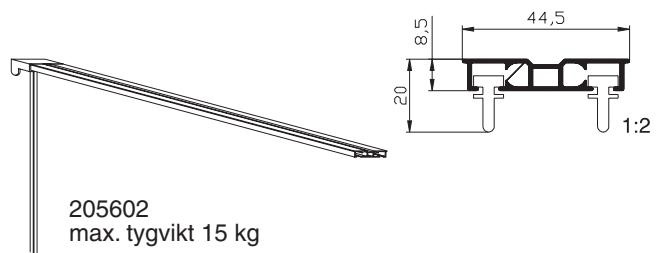

SIDGÅENDE PEDELUX MÖRKLÄGGNINGSGARDINER

Skenor för lindrivning