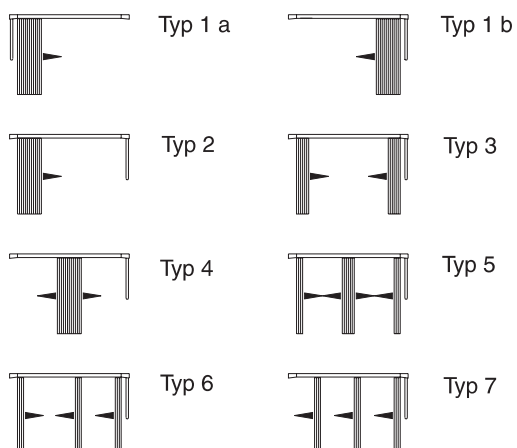

Öppningsalternativ