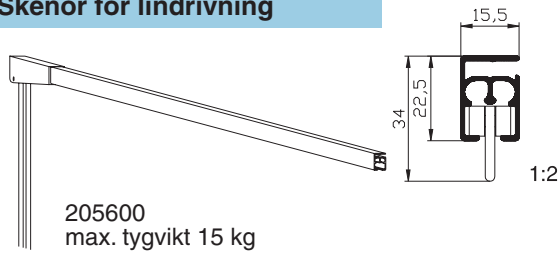

SIDGÅENDE PEDELUX MÖRKLÄGGNINGSGARDINER

Skenor för lindrivning