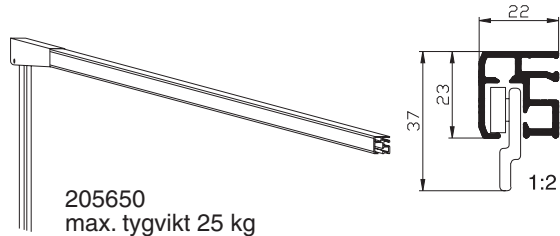

SIDGÅENDE PEDELUX MÖRKLÄGGNINGSGARDINER

Skenor för lindrivning