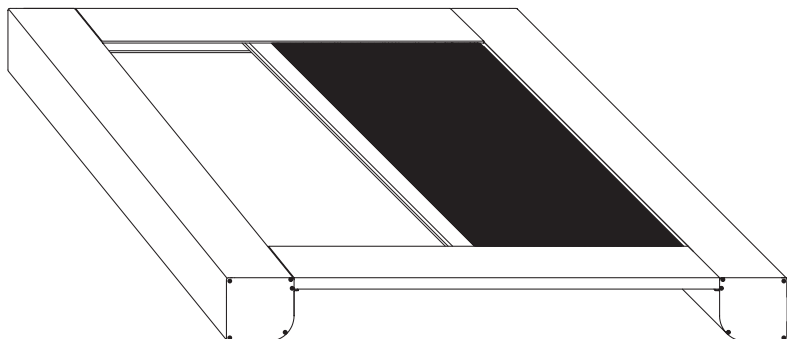

PEDELUX TAKSYSTEM

Pedelux' taksystem är avsedda för total mörklägning eller för solavskärmning i tak eller på lutande fasadfönster. Sortimentet innehåller

- mörkläggningsgardiner
- screengardiner.

Benämning	Drift	Max m²	Kan seriekopplas
PVK-KJ	Vev/fjäder	2,2	Nej
PVK-SJ	Motor/fjäder	4,0	Ja
PVK-FTS	Två motorer	9,0	Ja

Även kassettypen PV 100 kan användas.

Tyger för taksystem

- Blacktex mörklägningstyger, se sida 2
- screentyger, se RT X31-36985
  Pedelux Sunscreen screengardiner
- mera tyger och information, se arkitektavdelningen på www.pedelux.fi

Takmörkläggningsgardin PVK 105.