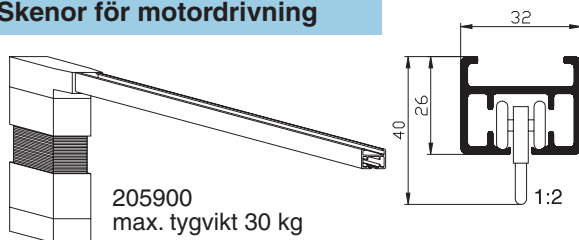

Skenor för motordrivning

Väggkonsoler

- stort urval, för alla ändamål
- 40...500 mm

Manövrerings- och monteringsalternativ

- manövreringssätt: lin-, vev- eller motordrivning
- monteringsätt: tak- eller väggmontering