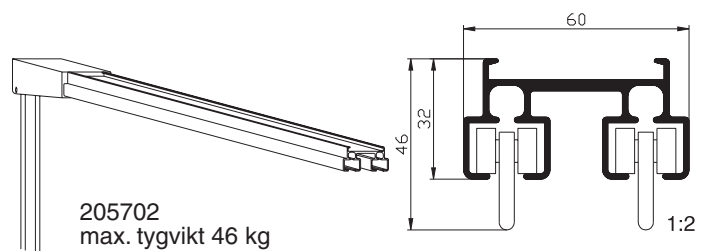

Skenor för motordrivning

Väggkonsoler

- stort urval, för alla ändamål
- 40...500 mm

Manövrerings- och monteringsalternativ

- manövreringssätt: lin-, vev- eller motordrivning
- monteringsätt: tak- eller väggmontering