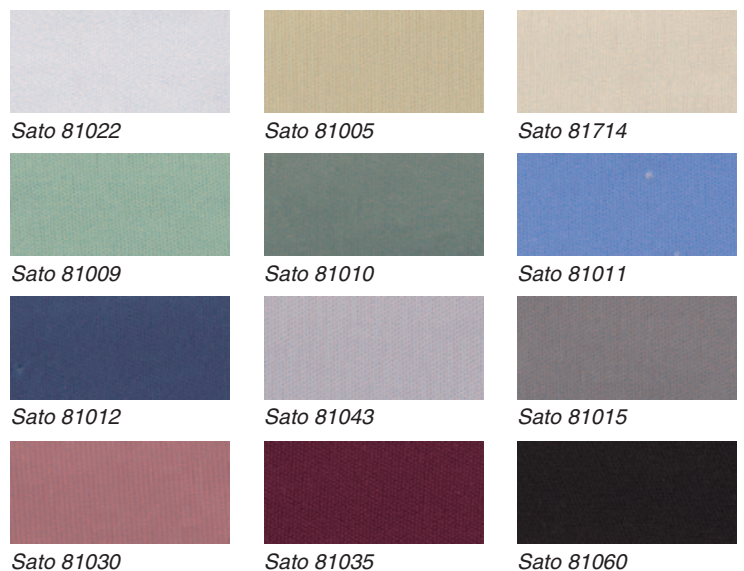

Sato tyger, sidgående

- 100 % polyester, baksidan ljusgrå
- vikt: 305 g/m²
- flamskydd: M1

Sato tygernas färger