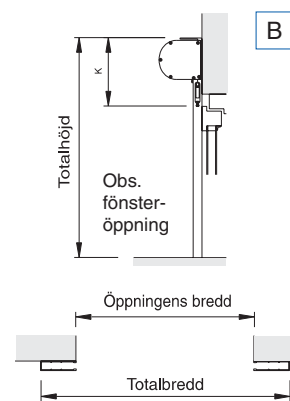

För väggmontering.

501300

Skarv- / stödprofil

500117 (för PV 160).

Monteringsalternativ

Montering i öppning

Montering på vägg

Profilernas (på sida 2) standardfärg är vit pulverlackering (RAL 9010). Andra färger kan erhållas mot specialbeställning.