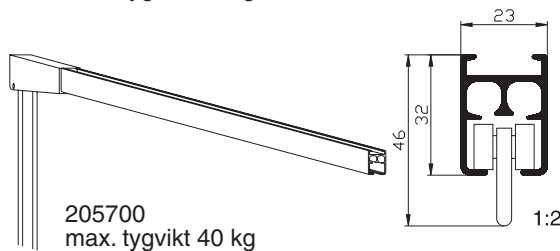

Skenor för motordrivning

Väggkonsoler

- stort urval, för alla ändamål
- 40...500 mm

Manövrerings- och monteringsalternativ

- manövreringssätt: lin-, vev- eller motordrivning
- monteringsätt: tak- eller väggmontering