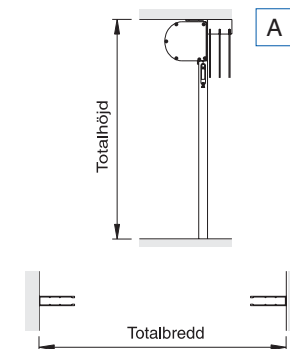

Montering i öppning