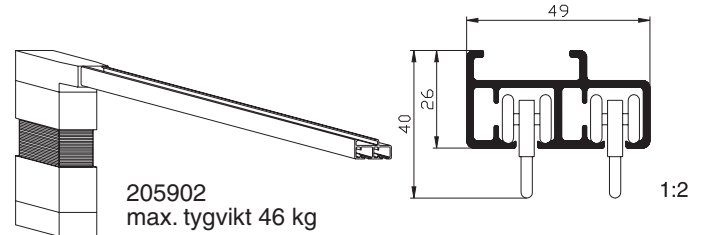

Skenor för motordrivning

Väggkonsoler

- stort urval, för alla ändamål
- 40...500 mm

Manövrerings- och monteringsalternativ

- manövreringssätt: lin-, vev- eller motordrivning
- monteringsätt: tak- eller väggmontering