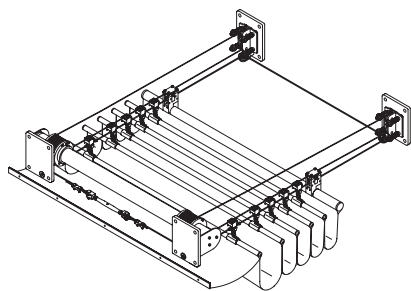

SPECIALSYSTEM

PV 200
Veckad gardin för takfönster.

PV 300
Halvcirkelformig gardin.

PV 400
Gardin för osymmetriska fönster.

PV 500
Veckad gardin för stora takfönster.

PV 600
Veckad gardin för fallfönster.

ANDRA PRODUKTER