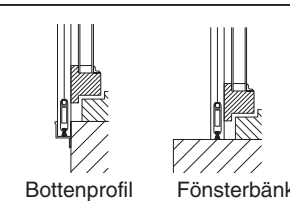

För väggmontering.

501300

Skarv- / stödprofil

500117 (för PV 160).

Monteringsalternativ

Montering i öppning

Montering på vägg

Profilernas (på sida 2) standardfärg är vit pulverlackering (RAL 9010). Andra färger kan erhållas mot specialbeställning.