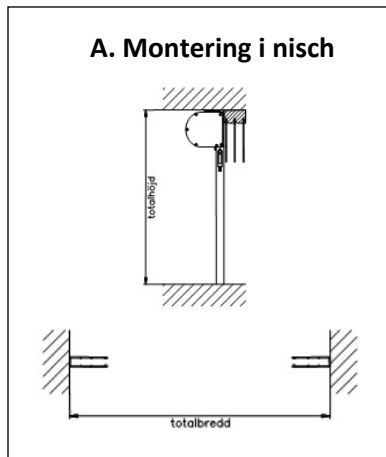

**MÅTTABELL FÖR MÖRKLÄGGNINGSGARDINER**

 Monteras i trä     Monteras i betong     Monteras i stål

Ordernummer: \_\_\_\_\_

Datum \_\_\_\_\_    Leveranstid: \_\_\_\_\_

**Bottenprofil**

**Fönsterbänk/bräda**

**Placering av motor/reglage**

**Tillverkningsmått**

Totalbredd: \_\_\_\_\_ mm

Totalhöjd: \_\_\_\_\_ mm

Mängd: \_\_\_\_\_ st

**Kåptyp**

- |                                |                                 |
|--------------------------------|---------------------------------|
| <input type="checkbox"/> PV 55 | <input type="checkbox"/> PV 100 |
| <input type="checkbox"/> PV 65 | <input type="checkbox"/> PV 105 |
| <input type="checkbox"/> PV 80 | <input type="checkbox"/> PV 135 |
| <input type="checkbox"/> PV 85 | <input type="checkbox"/> PV 160 |
| <input type="checkbox"/> PV 90 |                                 |