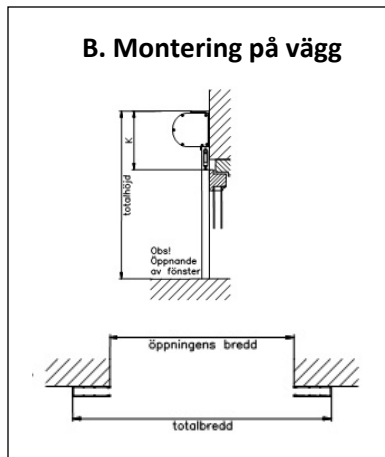

**MÅTTABELL FÖR MÖRKLÄGGNINGSGARDINER**

 Monteras i trä     Monteras i betong     Monteras i stål

Ordernummer: \_\_\_\_\_

Datum \_\_\_\_\_    Leveranstid: \_\_\_\_\_

**Bottenprofil**

**Fönsterbänk/bräda**

**Placering av motor/reglage**

**Tillverkningsmått**

Totalbredd: \_\_\_\_\_ mm

Totalhöjd: \_\_\_\_\_ mm

Mängd: \_\_\_\_\_ st

**Kåptyp**

- |                                |                                 |
|--------------------------------|---------------------------------|
| <input type="checkbox"/> PV 55 | <input type="checkbox"/> PV 100 |
| <input type="checkbox"/> PV 65 | <input type="checkbox"/> PV 105 |
| <input type="checkbox"/> PV 80 | <input type="checkbox"/> PV 135 |
| <input type="checkbox"/> PV 85 | <input type="checkbox"/> PV 160 |
| <input type="checkbox"/> PV 90 |                                 |