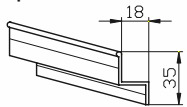

Suojakotelo PV 80

Painolista 501045

Kannatin 500930

Alaprofiili 501300

Sivuohjauskisko 505018

Sivuohejauskisko 507018
(vakio)

Sivuohejauskisko 507020

Maksimimitat

	Leveys x Korkeus, mm	Pinta, m ²
Kuulaketju	3300 x 2800 mm	8
Nauhakäyttö	3300 x 2800 mm	8
Kampikäyttö	3300 x 5000 mm	10
Sähkökäyttö	3300 x 5000 mm	10

Tekniset tiedot

- Käyttö
- kuulaketju
 - nauha
 - kampi
 - sähkö
- Putki
- ø 25 mm
 - ø 43 mm
 - ø 50 mm
- Vakioväri
- anodisoitu alumiini
 - polttomaal. valk