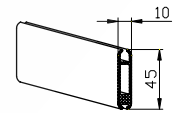

Suojakotelo PV 80

Painolista 501045

Kannatin 500930

Alaprofiili 501300

Sivuohjauskisko 505018

Sivuohejauskisko 507018
(vakio)

Sivuohejauskisko 507020

Maksimimitat

	Leveys x Korkeus, mm	Pinta, m ²
Kuulaketju	3300 x 2800 mm	8
Nauhakäyttö	3300 x 2800 mm	8
Kampikäyttö	3300 x 5000 mm	10
Sähkökäyttö	3300 x 5000 mm	10

Tekniset tiedot

- Käyttö
- kuulaketju
 - nauha
 - kampi
 - sähkö
- Putki
- ø 25 mm
 - ø 43 mm
 - ø 50 mm
- Vakioväri
- anodisoitu alumiini
 - polttomaal. valk