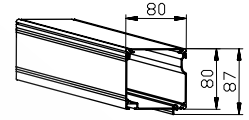

Suojakotelo PV 80

Painolista 501045

Kannatin 500930

Alaprofiili 501300

Sivuohjauskisko 505018

Sivuohejauskisko 507018
(vakio)

Sivuohejauskisko 507020

Maksimimitat

	Leveys x Korkeus, mm	Pinta, m ²
Kuulaketju	3300 x 2800 mm	8
Nauhakäyttö	3300 x 2800 mm	8
Kampikäyttö	3300 x 5000 mm	10
Sähkökäyttö	3300 x 5000 mm	10

Tekniset tiedot

- Käyttö
- kuulaketju
 - nauha
 - kampi
 - sähkö
- Putki
- ø 25 mm
 - ø 43 mm
 - ø 50 mm
- Vakioväri
- anodisoitu alumiini
 - polttomaal. valk