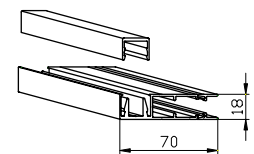

Suojakotelo PV 80

Painolista 501045

Kannatin 500930

Alaprofiili 501300

Sivuohjauskisko 505018

Sivuohejauskisko 507018
(vakio)

Sivuohejauskisko 507020

Maksimimitat

	Leveys x Korkeus, mm	Pinta, m ²
Kuulaketju	3300 x 2800 mm	8
Nauhakäyttö	3300 x 2800 mm	8
Kampikäyttö	3300 x 5000 mm	10
Sähkökäyttö	3300 x 5000 mm	10

Tekniset tiedot

- Käyttö
- kuulaketju
 - nauha
 - kampi
 - sähkö
- Putki
- ø 25 mm
 - ø 43 mm
 - ø 50 mm
- Vakioväri
- anodisoitu alumiini
 - polttomaal. valk