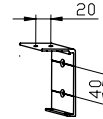

Kannatin 500930