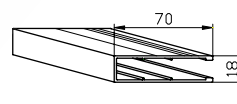

Suojakotelo PV 80

Painolista 501045

Kannatin 500930

Alaprofiili 501300

Sivuohjauskisko 505018

Sivuohejauskisko 507018
(vakio)

Sivuohejauskisko 507020

Maksimimitat

	Leveys x Korkeus, mm	Pinta, m ²
Kuulaketju	3300 x 2800 mm	8
Nauhakäyttö	3300 x 2800 mm	8
Kampikäyttö	3300 x 5000 mm	10
Sähkökäyttö	3300 x 5000 mm	10

Tekniset tiedot

- Käyttö
- kuulaketju
 - nauha
 - kampi
 - sähkö
- Putki
- ø 25 mm
 - ø 43 mm
 - ø 50 mm
- Vakioväri
- anodisoitu alumiini
 - polttomaal. valk