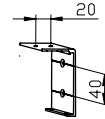

Suojakotelo PV 85

Painolista 501045

Kannatin 500930

Alaprofiili 501300

Sivuohjauskisko 505018

Sivuohjauskisko 507018
(vakio)

Sivuohjauskisko 507020

Maksimimitat

	Leveys x Korkeus, mm	Pinta, m ²
Kuulaketju	3300 x 2800 mm	8
Nauhakäyttö	3300 x 2800 mm	8
Kampikäyttö	3300 x 5000 mm	10
Sähkökäyttö	3300 x 5000 mm	10

Tekniset tiedot

Käyttö	<ul style="list-style-type: none"> · kuulaketju · nauha · kampi · sähkö
Putki	<ul style="list-style-type: none"> · ø 25 mm · ø 43 mm · ø 50 mm
Vakioväri	<ul style="list-style-type: none"> · anodisoitu alumiini · polttomaal. valk