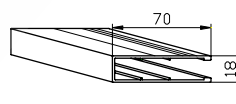

Suojakotelo PV 85

Painolista 501045

Kannatin 500930

Alaprofiili 501300

Sivuohjauskisko 505018

Sivuohjauskisko 507018
(vakio)

Sivuohjauskisko 507020

Maksimimitat

	Leveys x Korkeus, mm	Pinta, m ²
Kuulaketju	3300 x 2800 mm	8
Nauhakäyttö	3300 x 2800 mm	8
Kampikäyttö	3300 x 5000 mm	10
Sähkökäyttö	3300 x 5000 mm	10

Tekniset tiedot

Käyttö	<ul style="list-style-type: none"> · kuulaketju · nauha · kampi · sähkö
Putki	<ul style="list-style-type: none"> · ø 25 mm · ø 43 mm · ø 50 mm
Vakioväri	<ul style="list-style-type: none"> · anodisoitu alumiini · polttomaal. valk