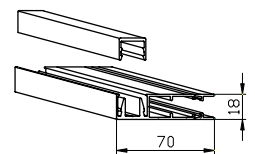

Suojakotelo PV 85

Painolista 501045

Kannatin 500930

Alaprofiili 501300

Sivuohjauskisko 505018

Sivuohjauskisko 507018
(vakio)

Sivuohjauskisko 507020

Maksimimitat

	Leveys x Korkeus, mm	Pinta, m ²
Kuulaketju	3300 x 2800 mm	8
Nauhakäyttö	3300 x 2800 mm	8
Kampikäyttö	3300 x 5000 mm	10
Sähkökäyttö	3300 x 5000 mm	10

Tekniset tiedot

Käyttö	<ul style="list-style-type: none"> · kuulaketju · nauha · kampi · sähkö
Putki	<ul style="list-style-type: none"> · ø 25 mm · ø 43 mm · ø 50 mm
Vakioväri	<ul style="list-style-type: none"> · anodisoitu alumiini · polttomaal. valk