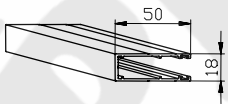

Suojakotelo PV 85

Painolista 501045

Kannatin 500930

Alaprofiili 501300

Sivuohjauskisko 505018

Sivuohjauskisko 507018
(vakio)

Sivuohjauskisko 507020

Maksimimitat

	Leveys x Korkeus, mm	Pinta, m ²
Kuulaketju	3300 x 2800 mm	8
Nauhakäyttö	3300 x 2800 mm	8
Kampikäyttö	3300 x 5000 mm	10
Sähkökäyttö	3300 x 5000 mm	10

Tekniset tiedot

Käyttö	<ul style="list-style-type: none"> · kuulaketju · nauha · kampi · sähkö
Putki	<ul style="list-style-type: none"> · ø 25 mm · ø 43 mm · ø 50 mm
Vakioväri	<ul style="list-style-type: none"> · anodisoitu alumiini · polttomaal. valk