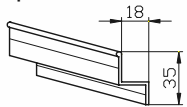

Suojakotelo PV 85

Painolista 501045

Kannatin 500930

Alaprofiili 501300

Sivuohjauskisko 505018

Sivuohjauskisko 507018
(vakio)

Sivuohjauskisko 507020

Maksimimitat

	Leveys x Korkeus, mm	Pinta, m ²
Kuulaketju	3300 x 2800 mm	8
Nauhakäyttö	3300 x 2800 mm	8
Kampikäyttö	3300 x 5000 mm	10
Sähkökäyttö	3300 x 5000 mm	10

Tekniset tiedot

Käyttö	<ul style="list-style-type: none"> · kuulaketju · nauha · kampi · sähkö
Putki	<ul style="list-style-type: none"> · ø 25 mm · ø 43 mm · ø 50 mm
Vakioväri	<ul style="list-style-type: none"> · anodisoitu alumiini · polttomaal. valk