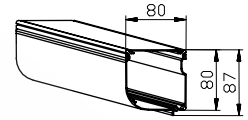

Suojakotelo PV 85

Painolista 501045

Kannatin 500930

Alaprofiili 501300

Sivuohjauskisko 505018

Sivuohjauskisko 507018
(vakio)

Sivuohjauskisko 507020

Maksimimitat

	Leveys x Korkeus, mm	Pinta, m ²
Kuulaketju	3300 x 2800 mm	8
Nauhakäyttö	3300 x 2800 mm	8
Kampikäyttö	3300 x 5000 mm	10
Sähkökäyttö	3300 x 5000 mm	10

Tekniset tiedot

Käyttö	<ul style="list-style-type: none"> · kuulaketju · nauha · kampi · sähkö
Putki	<ul style="list-style-type: none"> · ø 25 mm · ø 43 mm · ø 50 mm
Vakioväri	<ul style="list-style-type: none"> · anodisoitu alumiini · polttomaal. valk