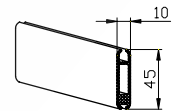

Suojakotelo PV 85

Painolista 501045

Kannatin 500930

Alaprofiili 501300

Sivuohjauskisko 505018

Sivuohjauskisko 507018
(vakio)

Sivuohjauskisko 507020

Maksimimitat

	Leveys x Korkeus, mm	Pinta, m ²
Kuulaketju	3300 x 2800 mm	8
Nauhakäyttö	3300 x 2800 mm	8
Kampikäyttö	3300 x 5000 mm	10
Sähkökäyttö	3300 x 5000 mm	10

Tekniset tiedot

Käyttö	<ul style="list-style-type: none"> · kuulaketju · nauha · kampi · sähkö
Putki	<ul style="list-style-type: none"> · ø 25 mm · ø 43 mm · ø 50 mm
Vakioväri	<ul style="list-style-type: none"> · anodisoitu alumiini · polttomaal. valk