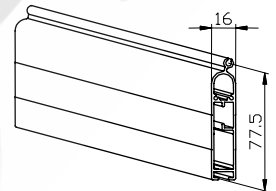

Säleprofiili PX 60

Alasäle 606014

Ohjaukisko 603170

Ohjaukisko 630100

Maksimimitat

	Leveys x Korkeus, mm	Pinta, m ²
Jousikäyttö	3000 x 2500	3,0
Kampikäyttö	4000 x 2500	4,4
Sähkökäyttö	6500 x 4500	20

Ohjaukiskon 603170:n maksimikorkeus on 2500 mm. Kun korkeus ylittää 2500 mm käytetään ohjaukisko 630100.

Tekniset tiedot

- Käyttö
- jousi
 - kampi
 - sähkö
- Putki
- ø 78 mm
 - ø 85 mm
 - ø 101,6 mm
- Paino
- 6,8 kg / m²
- Vakioväri
- anodisoitu alumiini