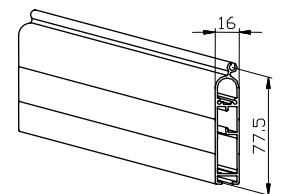

Säleprofiili PX 60

Säleprofiili PX Perfo

Alasäle PX 606014

Ohjaukisko 603170

Ohjaukisko 630100

Maksimimitat

	Leveys x Korkeus, mm	Pinta, m ²
Jousikäyttö	3000 x 2500	3,7
Kampikäyttö	4000 x 2500	5,5
Sähkökäyttö	6500 x 4500	20
Ohjaukiskon 603170:n maksimikorkeus on 2500 mm. Kun korkeus ylittää 2500 mm käytetään ohjaukisko 630100.		

Tekniset tiedot

- Käyttö**
- jousi
 - kampi
 - sähkö
- Putki**
- ø 78 mm
 - ø 85 mm
 - ø 101,6 mm
- Paino**
- 5,4 kg / m²
- Vakioväri**
- anodisoitu alumiini