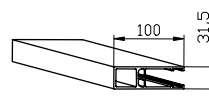

Säleprofiili PX 60

Säleprofiili PX Perfo

Alasäle PX 606014

Ohjaukisko 603170

Ohjaukisko 630100

Maksimimitat

	Leveys x Korkeus, mm	Pinta, m ²
Jousikäyttö	3000 x 2500	3,7
Kampikäyttö	4000 x 2500	5,5
Sähkökäyttö	6500 x 4500	20
Ohjaukiskon 603170:n maksimikorkeus on 2500 mm. Kun korkeus ylittää 2500 mm käytetään ohjaukisko 630100.		

Tekniset tiedot

- Käyttö**
- jousi
 - kampi
 - sähkö
- Putki**
- ø 78 mm
 - ø 85 mm
 - ø 101,6 mm
- Paino**
- 5,4 kg / m²
- Vakioväri**
- anodisoitu alumiini