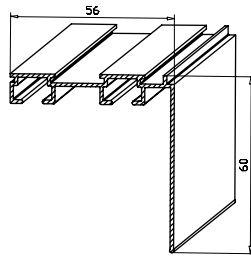

Etulevyverhokisko 206660

Tuotetiedot

Vakioväri

Polttomaalattu valkoinen (RAL 9010).

Varastopituudet

3700, 4000, 4500, 5000, 5500, 6000 ja 6500 mm.

Asennus

Kattoon