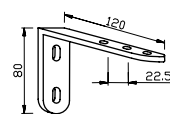

200060
Päätäkappale

Kattokannattimet

206638
Kattokannatin

206648
Kattokannatin

Seinäkannattimet

206641
Seinäkannatin
40 mm

206642
Seinäkannatin
70 mm

206643
Seinäkannatin
90 mm

206644
Seinäkannatin
120 mm

206645
Seinäkannatin
140 mm

205846, Tukeva
seinäkannatin
75 mm

205848, Tukeva
seinäkannatin
120 mm

205852, Tukeva
seinäkannatin
165 mm

205854, Tukeva
seinäkannatin
210 mm

205847, Tukeva
seinäkannatin
120 mm,
soikeat reiät