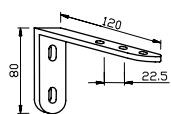

200060
Päätäkappale

Kattokannattimet

206638
Kattokannatin

206648
Kattokannatin

Seinäkannattimet

206641
Seinäkannatin
40 mm

206642
Seinäkannatin
70 mm

206643
Seinäkannatin
90 mm

206644
Seinäkannatin
120 mm

206645
Seinäkannatin
140 mm

205846, Tukeva
seinäkannatin
75 mm

205848, Tukeva
seinäkannatin
120 mm

205852, Tukeva
seinäkannatin
165 mm

205854, Tukeva
seinäkannatin
210 mm

205847, Tukeva
seinäkannatin
120 mm,
soikeat reiät