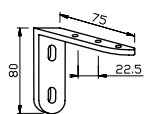

200060
Päätäkappale

Kattokannattimet

206638
Kattokannatin

206648
Kattokannatin

Seinäkannattimet

206641
Seinäkannatin
40 mm

206642
Seinäkannatin
70 mm

206643
Seinäkannatin
90 mm

206644
Seinäkannatin
120 mm

206645
Seinäkannatin
140 mm

205846, Tukeva
seinäkannatin
75 mm

205848, Tukeva
seinäkannatin
120 mm

205852, Tukeva
seinäkannatin
165 mm

205854, Tukeva
seinäkannatin
210 mm

205847, Tukeva
seinäkannatin
120 mm,
soikeat reiät