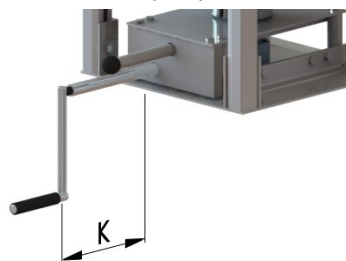

Säleprofiili 603000

Vetoprofiili 475020

Ohjauskisko U-20x20x2

Kampikäyttö

Tekniset tiedot	
Käyttö	Jousi tai kampi
Väri	Vakioväri anodisoitu alumiini
Leveys	Maks. 4500 mm (jousikäyttö) Maks. 6000 mm (kampikäyttö)
Korkeus	1000 - 1500 mm
Kokonaiskorkeus	Korkeus + 190 mm
Kampimitta K	120 - 1000 mm
Kehysmitta A x B	270 x 270 mm: Leveys 0 - 3500 mm 320 x 320 mm: Leveys 3500 - 5500 mm 370 x 370 mm: Leveys 5500 - mm
Paino	7,0 kg/m <sup>2</sup>
Putki	Ø78
Ohjauskisko	20x20x2 mm
Min. taivutussäde	160 mm