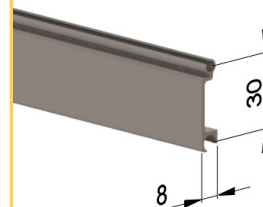

Säleprofiili 603000

Vetoprofiili 475020

Ohjauskisko U-20x20x2

Kampikäyttö

Tekniset tiedot	
Käyttö	Jousi tai kampi
Väri	Vakioväri anodisoitu alumiini
Leveys	Maks. 4500 mm (jousikäyttö) Maks. 6000 mm (kampikäyttö)
Korkeus	1000 - 1500 mm
Kokonaiskorkeus	Korkeus + 190 mm
Kampimitta K	120 - 1000 mm
Kehysmitta A x B	270 x 270 mm: Leveys 0 - 3500 mm 320 x 320 mm: Leveys 3500 - 5500 mm 370 x 370 mm: Leveys 5500 - mm
Paino	7,0 kg/m <sup>2</sup>
Putki	Ø78
Ohjauskisko	20x20x2 mm
Min. taivutussäde	160 mm