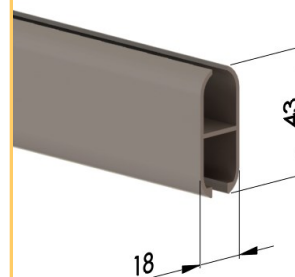

Säleprofiili 603000

Vetoprofiili 475020

Ohjauskisko U-20x20x2

Kampikäyttö

Tekniset tiedot	
Käyttö	Jousi tai kampi
Väri	Vakioväri anodisoitu alumiini
Leveys	Maks. 4500 mm (jousikäyttö) Maks. 6000 mm (kampikäyttö)
Korkeus	1000 - 1500 mm
Kokonaiskorkeus	Korkeus + 190 mm
Kampimitta K	120 - 1000 mm
Kehysmitta A x B	270 x 270 mm: Leveys 0 - 3500 mm 320 x 320 mm: Leveys 3500 - 5500 mm 370 x 370 mm: Leveys 5500 - mm
Paino	7,0 kg/m <sup>2</sup>
Putki	Ø78
Ohjauskisko	20x20x2 mm
Min. taivutussäde	160 mm