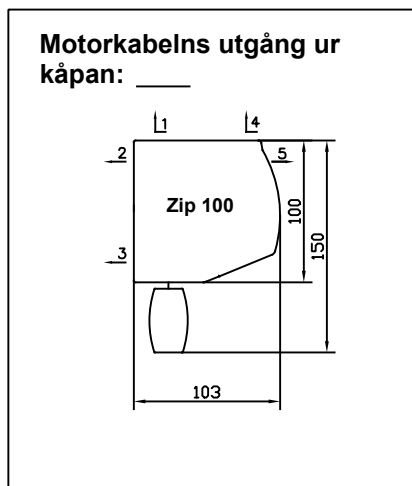

**ZIP-GARDIN MÄTTBLANKETT**

**TILLVERKNINGSMÅTT**  
Totalbredd: \_\_\_\_\_ mm  
Totalhöjd: \_\_\_\_\_ mm  
Mängd \_\_\_\_\_ st

**MOTOR**  
 Vänster  Höger  
 IO, standard  
 LT

**PROFILFÄRG**  
RAL 9010, standard  
RAL \_\_\_\_\_