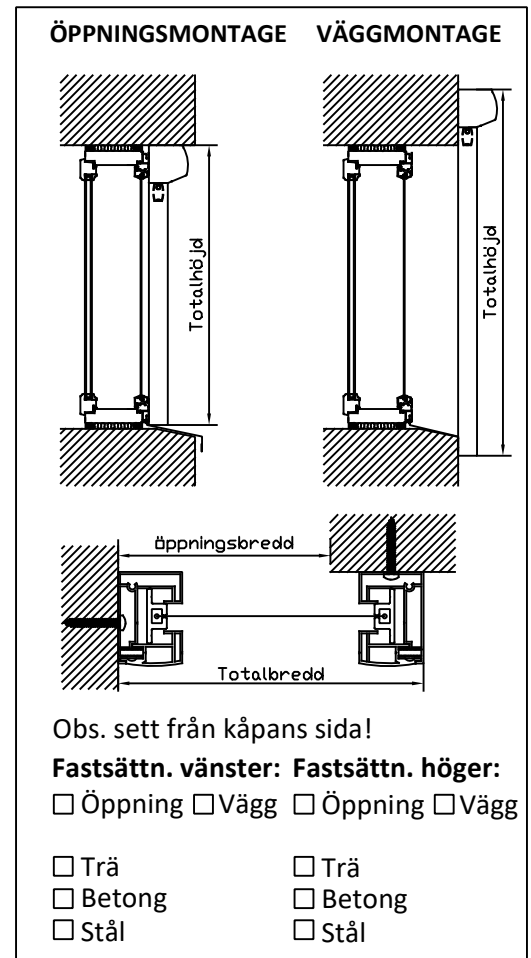

**ZIP-GARDIN MÄTTBLANKETT**

**TILLVERKNINGSMÅTT**  
Totalbredd: \_\_\_\_\_ mm  
Totalhöjd: \_\_\_\_\_ mm  
Mängd \_\_\_\_\_ st

**MOTOR**  
 Vänster  Höger  
 IO, standard  
 LT

**PROFILFÄRG**  
RAL 9010, standard  
RAL \_\_\_\_\_

**BRYTARE**  
Situ 1 IO  
Situ 5 IO  
Situ 5 variation A/M, IO  
Smooove IO, ytmodell  
Smooove IO A/M  
500303, tryck, ytmodell  
500301, tryck, infälld  
Annan:  
Relä:

**TYG EX 852 SUNSCREEN**  
85230 Svart  
85220 Svart/Vit  
85250 Svart/Grå  
85202 Grå  
85210 Pärl  
85215 Vit/Pärl  
85217 Vit/Sand  
85214 Vit  
85205 Grå/Sand  
85602 Svart/Svart  
85601 Vit/Vit  
85800, Genomskinlig/Genomskinlig  
Annat tyg:  
Tillverkare:  
Färg:  
Tygfärg på rullsidan:  
Mörk  
Ljus, standard