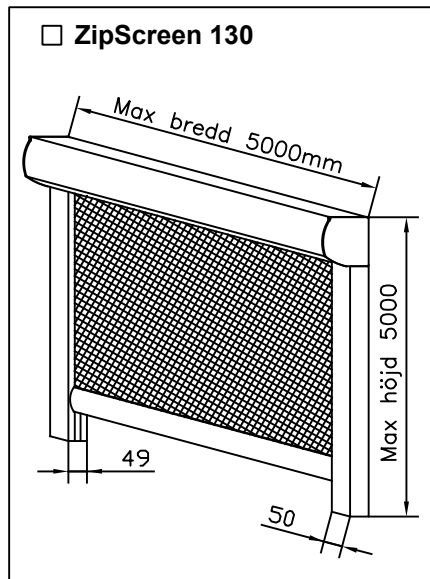

**ZIP-GARDIN MÄTTBLANKETT**

**TILLVERKNINGSMÅTT**  
Totalbredd: \_\_\_\_\_ mm  
Totalhöjd: \_\_\_\_\_ mm  
Mängd \_\_\_\_\_ st

**MOTOR**  
 Vänster  Höger  
 IO, standard  
 LT

**PROFILFÄRG**  
RAL 9010, standard  
RAL \_\_\_\_\_

**BRYTARE**  
Situ 1 IO  
Situ 5 IO  
Situ 5 variation A/M, IO  
Smooove IO, ytmodell  
Smooove IO A/M  
500303, tryck, ytmodell  
500301, tryck, infälld  
Annan:  
Relä:

**TYG EX 852 SUNSCREEN**  
85230 Svart  
85220 Svart/Vit  
85250 Svart/Grå  
85202 Grå  
85210 Pärl  
85215 Vit/Pärl  
85217 Vit/Sand  
85214 Vit  
85205 Grå/Sand  
85602 Svart/Svart  
85601 Vit/Vit  
85800, Genomskinlig/Genomskinlig  
Annat tyg:  
Tillverkare:  
Färg:  
Tygfärg på rullsidan:  
Mörk  
Ljus, standard