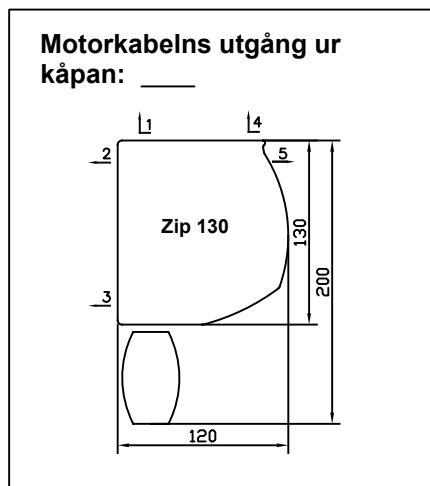

**ZIP-GARDIN MÄTTBLANKETT**

**TILLVERKNINGSMÅTT**  
Totalbredd: \_\_\_\_\_ mm  
Totalhöjd: \_\_\_\_\_ mm  
Mängd \_\_\_\_\_ st

**MOTOR**  
 Vänster  Höger  
 IO, standard  
 LT

**PROFILFÄRG**  
RAL 9010, standard  
RAL \_\_\_\_\_