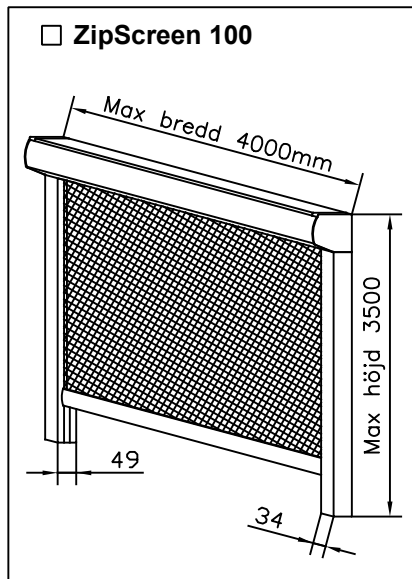

**ZIP-GARDIN MÄTTBLANKETT**

**TILLVERKNINGSMÅTT**  
Totalbredd: \_\_\_\_\_ mm  
Totalhöjd: \_\_\_\_\_ mm  
Mängd \_\_\_\_\_ st

**MOTOR**  
 Vänster  Höger  
 IO, standard  
 LT

**PROFILFÄRG**  
RAL 9010, standard  
RAL \_\_\_\_\_

**BRYTARE**  
Situ 1 IO  
Situ 5 IO  
Situ 5 variation A/M, IO  
Smooove IO, ytmodell  
Smooove IO A/M  
500303, tryck, ytmodell  
500301, tryck, infälld  
Annan:  
Relä:

**TYG EX 852 SUNSCREEN**  
85230 Svart  
85220 Svart/Vit  
85250 Svart/Grå  
85202 Grå  
85210 Pärl  
85215 Vit/Pärl  
85217 Vit/Sand  
85214 Vit  
85205 Grå/Sand  
85602 Svart/Svart  
85601 Vit/Vit  
85800, Genomskinlig/Genomskinlig  
Annat tyg:  
Tillverkare:  
Färg:  
Tygfärg på rullsidan:  
Mörk  
Ljus, standard