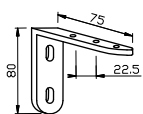

206641
Seinäkannatin
40 mm

206642
Seinäkannatin
70 mm

206643
Seinäkannatin
90 mm

206644
Seinäkannatin
120 mm

206645
Seinäkannatin
140 mm

206649
Seinäkannattimen
muovisuojus

205846, Tukeva
seinäkannatin
75 mm

205848, Tukeva
seinäkannatin
120 mm

205852, Tukeva
seinäkannatin
165 mm

205854, Tukeva
seinäkannatin
210 mm

205847, Tukeva
seinäkannatin
120 mm,
soikeat reiät