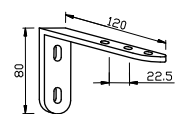

206641
Seinäkannatin
40 mm

206642
Seinäkannatin
70 mm

206643
Seinäkannatin
90 mm

206644
Seinäkannatin
120 mm

206645
Seinäkannatin
140 mm

206649
Seinäkannattimen
muovisuojus

205846, Tukeva
seinäkannatin
75 mm

205848, Tukeva
seinäkannatin
120 mm

205852, Tukeva
seinäkannatin
165 mm

205854, Tukeva
seinäkannatin
210 mm

205847, Tukeva
seinäkannatin
120 mm,
soikeat reiät