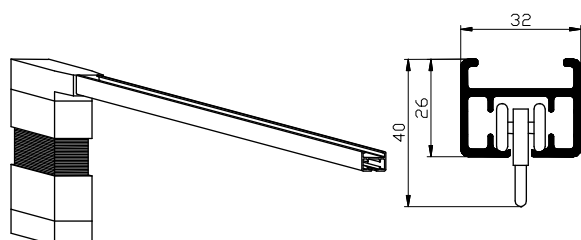

LEVERANSINNEHÅLL

Skenorna levereras som standard med takfästen, utan brytare. Som tillägsbeställning brytare, fjärrkontroll och väggfästen.

Teknisk information

- Standardfärg: · brännlackerad vit
· anodiserad aluminium
· brännlackerad svart
- Öppningshastighet · 130 mm / s (W, standard)
· 190 mm / s (WS, snabb)
- Bockning · Minimi R=350 mm

Väggfästning

Väggfästen

Produkt nr	Avstånd A	Mått B
205846	75 mm	28 mm
205848	120 mm	73 mm
205852	165 mm	118 mm
205854	210 mm	163 mm

Motorskena 205900

TYP	MOTOR	MAX VIKT FÖR TYGET KG									
		3 m	4 m	5 m	6 m	7 m	8 m	9 m	10 m	11 m	12 m
 Rak skena	30 W / 45 WS	30	25	20	15	10	5	-	-	-	-
	45 W / 65 WS	55	50	45	40	35	30	25	20	15	10
	65 W	60	55	50	45	40	35	30	25	20	15
	30 WT / 45 WTS	90	85	80	75	70	65	60	55	50	45
	45 WT / 65 WS	90	90	90	90	90	90	90	90	90	90
 1 bockning 90° eller 2 bockningar 45°	30 W / 45 WS	25	20	15	10	5	-	-	-	-	-
	45 W / 65 WS	40	40	33	25	20	15	10	-	-	-
	65 W	55	50	45	40	35	30	25	20	15	10
	30 WT / 45 WTS	85	85	85	80	70	60	50	40	30	20
	45 WT / 65 WS	90	90	90	90	90	80	70	60	50	40
 2 bockningar 90°	45 W / 65 WS	30	25	20	15	10	5	-	-	-	-
	65 W	45	40	35	30	25	20	15	10	-	-
	30 WT / 45 WTS	40	40	40	40	40	30	25	20	10	-
	45 WT / 65 WS	90	90	90	90	80	70	60	50	40	30
	65 WT	90	90	90	90	90	90	80	70	60	50