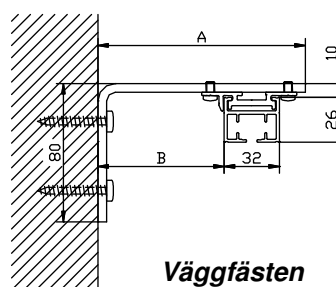

LEVERANSINNEHÅLL

Skenorna levereras som standard med takfästen, utan brytare. Som tillägsbeställning brytare, fjärrkontroll och väggfästen.

Teknisk information

- Standardfärg: · brännlackerad vit
· anodiserad aluminium
· brännlackerad svart
- Öppningshastighet · 130 mm / s (W, standard)
· 190 mm / s (WS, snabb)
- Bockning · Minimi R=350 mm

Väggfästning

Väggfästen

Produkt nr	Avstånd A	Mått B
205846	75 mm	28 mm
205848	120 mm	73 mm
205852	165 mm	118 mm
205854	210 mm	163 mm

Motorskena 205900

TYP	MOTOR	MAX VIKT FÖR TYGET KG									
		3 m	4 m	5 m	6 m	7 m	8 m	9 m	10 m	11 m	12 m
 Rak skena	30 W / 45 WS	30	25	20	15	10	5	-	-	-	-
	45 W / 65 WS	55	50	45	40	35	30	25	20	15	10
	65 W	60	55	50	45	40	35	30	25	20	15
	30 WT / 45 WTS	90	85	80	75	70	65	60	55	50	45
	45 WT / 65 WS	90	90	90	90	90	90	90	90	90	90
 1 bockning 90° eller 2 bockningar 45°	30 W / 45 WS	25	20	15	10	5	-	-	-	-	-
	45 W / 65 WS	40	40	33	25	20	15	10	-	-	-
	65 W	55	50	45	40	35	30	25	20	15	10
	30 WT / 45 WTS	85	85	85	80	70	60	50	40	30	20
	45 WT / 65 WS	90	90	90	90	90	80	70	60	50	40
 2 bockningar 90°	45 W / 65 WS	30	25	20	15	10	5	-	-	-	-
	65 W	45	40	35	30	25	20	15	10	-	-
	30 WT / 45 WTS	40	40	40	40	40	30	25	20	10	-
	45 WT / 65 WS	90	90	90	90	80	70	60	50	40	30
	65 WT	90	90	90	90	90	90	80	70	60	50