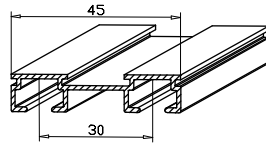

Gardinskena 206602

Produktinformation
Standardfärg

Naturfärg anodiserad och brännlackerad vit (RAL 9010).

Lager längder

4000, 5000 och 6000 mm.

Montering

I tak antingen med takfäste eller genom skenan. Hålslagning fås mot beställning.