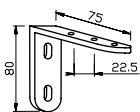

Kattokannattimet

206638
Kattokannatin

206648
Kattokannatin

Seinäkannattimet

206641
Seinäkannatin
40 mm

206642
Seinäkannatin
70 mm

206643
Seinäkannatin
90 mm

206644
Seinäkannatin
120 mm

206645
Seinäkannatin
140 mm

205846, Tukeva
seinäkannatin
75 mm

205848, Tukeva
seinäkannatin
120 mm

205852, Tukeva
seinäkannatin
165 mm

205854, Tukeva
seinäkannatin
210 mm

205847, Tukeva
seinäkannatin
120 mm,
soikeat reiät