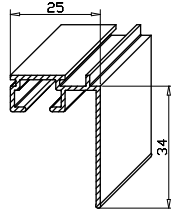

**Frontskena 206634**

**Produktinformation**
**Standardfärg**

Brännlackerad vit (RAL 9010).

**Lager längder**

4000, 5000 och 6000 mm.

**Montering**

I tak antingen med takfäste.

Montering i vägg med kombination väggkonsol och takfäste.