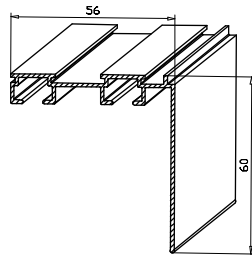

Frontskena 206660

Produktinformation

Standardfärg

Brännlackerad vit (RAL 9010).

Lager längder

4000, 4500, 5000, 5500, 6000 och 6500 mm.

Montering

I tak antingen med takfäste eller genom skenan. Håslagning fås mot beställning.