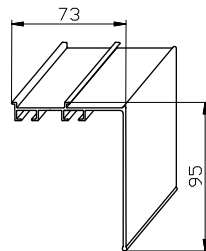

Frontskena 206695

Produktinformation
Standardfärg

Brännlackerad vit (RAL 9010).

Lager längder

4000, 4500, 5000, 5500, 6000 och 6500 mm.

Montering

I tak antingen med takfäste eller genom skenan. Hålslagning fås mot beställning.