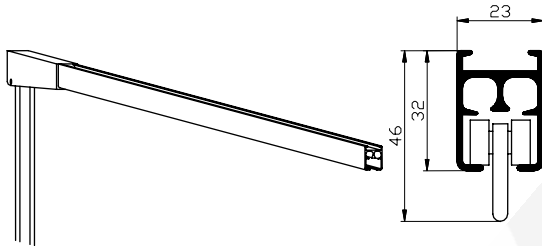

Esirippukisko 205700

Tuotetiedot
Vakiovärit

Luonnonväriin anodisoitu, polttomaalattu valkoinen (RAL 9010) ja polttomaalattu musta.

Maksimipituudet

6000 mm ilman jatkoa.
18000 mm jatkoilla.

Asennus

Kattoon

Kiinnitys kattoon kattokannattimien avulla.

Seinään

Kiinnitys seinään seinäkannattimien ja kattokannattimien yhdistelmien avulla.

Avautumistyyppit
Tyyppi 1 A

Tyyppi 1 B

Tyyppi 2 B (2 A peilikuvana)

Tyyppi 3 B (3 A peilikuvana)

Tyyppi 4 B (4 A peilikuvana)

Tyyppi 5 B (5 A peilikuvana)

Huom! Avautumistyyppit aina huoneen puolelta katsuttuna.

Tilattaessa seuraavat tiedot annettava:

1. Kiskon pituus
2. Väri
3. Tyyppi
4. Vetopunoksen pituus
5. Katto- tai seinäkiinnitys
6. Mahdolliset taivutukset

MAKSIMI VERHOPAINO KG

TYYPPI	3 m	6 m	9 m	12 m	15 m	18 m
Suora kisko	45	40	35	30	25	20
Kisko kahdella taivutuksella	28	28	24	20	16	-