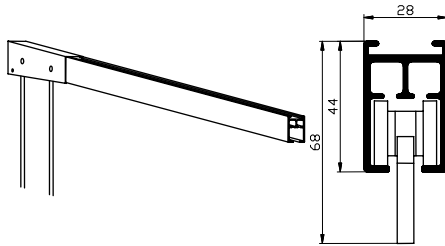

Esirippukisko 205800

Tuotetiedot
Vakiovärit

Luonnonväriin anodisoitu, polttomaalattu valkoinen (RAL 9010) ja polttomaalattu musta.

Maksimipituudet

6000 mm ilman jatkoa.
18000 mm jatkoilla.

Asennus

Kattoon

Kiinnitys kattoon kattokannattimien avulla.

Seinään

Kiinnitys seinään seinäkannattimien ja kattokannattimien yhdistelmien avulla.

Avautumistyyppit
Tyyppi 1 A

Tyyppi 1 B

Tyyppi 2 B (2 A peilikuvana)

Tyyppi 3 B (3 A peilikuvana)

Tyyppi 4 B (4 A peilikuvana)

Tyyppi 5 B (5 A peilikuvana)

Huom! Avautumistyyppit aina huoneen puolelta katsuttuna.

Tilattaessa seuraavat tiedot annettava:

1. Kiskon pituus
2. Väri
3. Tyyppi
4. Vetopunoksen pituus
5. Katto- tai seinäkiinnitys
6. Mahdolliset taivutukset

MAKSIMI VERHOPAINO KG

TYYPPI	3 m	6 m	9 m	12 m	15 m	18 m
Suora kisko	65	60	55	50	45	40
Kisko kahdella taivutuksella	40	36	32	28	24	20