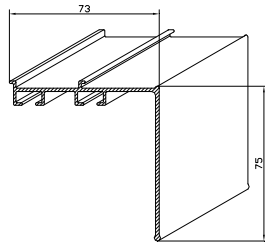

Etulevyverhokisko 206675