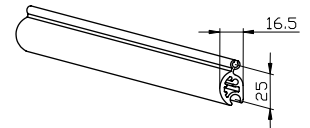

Skyddsklass: **2**

Panelprofil PX 60

Panelprofil PX 60-75

Förstärkningsprofil 606020

Certifikat

Styrskena 637120

Bottenprofil 606016

### Produktinformation

<b>Maxmått</b>	B 6000 x H 4500 mm	Yta, 18 m <sup>2</sup>
<b>Konstruktion</b>	Gallermattan är försedd med utdragsbrickor	
	Var 4:e profil i gallermattan är förstärkningsprofil	
	Gallermattans alla skruvfickor är försedda med 3 mm:s fjäderstål	
	Rullgallret är försett med hänglåsbygglar och hänglås Abloy LC340, eller motsvarande som uppfyller klass 3 enligt normerna SFFN014 eller EN12320, grade 4.	

### Teknisk information

Drift	· el
Rör	· ø 78 mm
	· ø 85 mm
	· ø 101,6 mm
Vikt	· 8,7 kg / m <sup>2</sup>
Standardkulör	· anodiserad aluminium