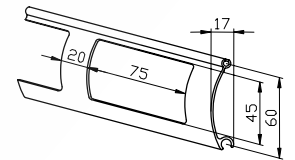

Panelprofil PX 60-75