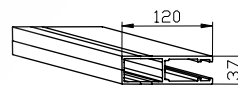

Skyddsklass: **2**

Styrskena 637120

Produktinformation

Maxmått	B 6000 x H 4500 mm	Yta, 18 m²
Konstruktion	Gallermattan är försedd med utdragsbrickor	
	Var 4:e profil i gallermattan är förstärkningsprofil	
	Gallermattans alla skruvfickor är försedda med 3 mm:s fjäderstål	
	Rullgallret är försett med hänglåsbygglar och hänglås Abloy LC340, eller motsvarande som uppfyller klass 3 enligt normerna SFFN014 eller EN12320, grade 4.	

Teknisk information

Drift	· el
Rör	· ø 78 mm
	· ø 85 mm
	· ø 101,6 mm
Vikt	· 8,7 kg / m²
Standardkulör	· anodiserad aluminium