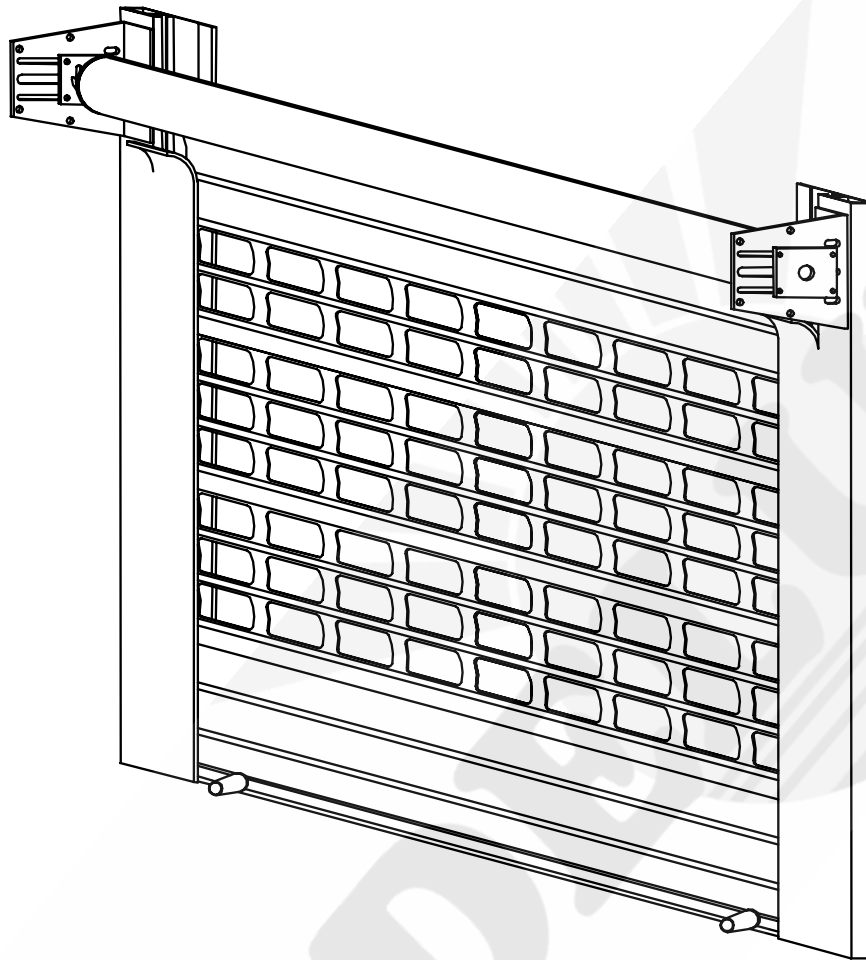

Skyddsklass: **2**

Panelprofil PX 60

Panelprofil PX 60-75

Förstärkningsprofil 606020

Certifikat

Styrskena 637120

Bottenprofil 606016

### Produktinformation

<b>Maxmått</b>	B 6000 x H 4500 mm	Yta, 18 m <sup>2</sup>
<b>Konstruktion</b>	Gallermattan är försedd med utdragsbrickor	
	Var 4:e profil i gallermattan är förstärkningsprofil	
	Gallermattans alla skruvfickor är försedda med 3 mm:s fjäderstål	
	Rullgallret är försett med hänglåsbygglar och hänglås Abloy LC340, eller motsvarande som uppfyller klass 3 enligt normerna SFFN014 eller EN12320, grade 4.	

### Teknisk information

Drift	· el
Rör	· ø 78 mm
	· ø 85 mm
	· ø 101,6 mm
Vikt	· 8,7 kg / m <sup>2</sup>
Standardkulör	· anodiserad aluminium