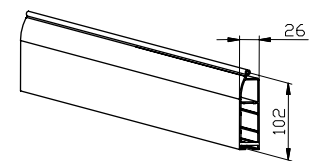

### Produktinformation

<b>Maxmått</b>	B 6000 x H 4500 mm	Yta, 18 m <sup>2</sup>
<b>Konstruktion</b>	Gallermattan är försedd med utdragsbrickor	
	Var 4:e profil i gallermattan är förstärkningsprofil	
	Gallermattans alla skruvfickor är försedda med 3 mm:s fjäderstål	
	Rullgallret är försett med hänglåsbygglar och hänglås Abloy LC340, eller motsvarande som uppfyller klass 3 enligt normerna SFFN014 eller EN12320, grade 4.	

### Teknisk information

Drift	· el
Rör	· ø 78 mm
	· ø 85 mm
	· ø 101,6 mm
Vikt	· 8,7 kg / m <sup>2</sup>
Standardkulör	· anodiserad aluminium