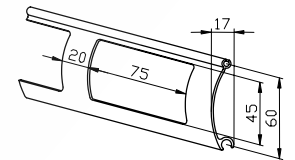

Säleprofiili PX 60

Säleprofiili 60-75

Alasäle 606014

Ohjaukisko 603170

Ohjaukisko 630100

Maksimimitat

	Leveys x Korkeus, mm	Pinta, m ²
Jousikäyttö	3000 x 2500	5,0
Kampikäyttö	4000 x 2500	7,5
Sähkökäyttö	6000 x 4500	18

Ohjaukiskon 603170:n maksimikorkeus on 2500 mm. Kun korkeus ylittää 2500 mm käytetään ohjaukisko 630100.

Tekniset tiedot

- Käyttö
- jousi
 - kampi
 - sähkö
- Putki
- ø 78 mm
 - ø 85 mm
 - ø 101,6 mm
- Paino
- 4,0 kg / m²
- Vakioväri
- anodisoitu alumiini