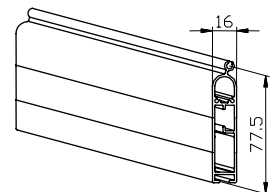

Panelprofil PX 60

Panelprofil 60-75

Bottenprofil 606014

Styrskena 603170

Styrskena 630100

**Maxmått**

	Bredd x Höjd, mm	Yta, m <sup>2</sup>
Fjäder	3000 x 2500	5,0
Vev	4000 x 2500	7,5
Motor	6000 x 4500	18

Styrskenan 603170:s maxhöjd är 2500 mm. Om höjden överskrider 2500 mm används styrskena 630100.

**Tekniska uppgifter**

- Drift
  - fjäder
  - vev
  - motor
- Rör
  - ø 78 mm
  - ø 85 mm
  - ø 101,6 mm
- Vikt
  - 4,0 kg / m<sup>2</sup>
- Standardfärg
  - anodiserad aluminium