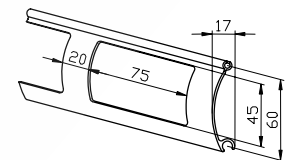

Panelprofil PX 60

Panelprofil 60-75

Bottenprofil 606014

Styrskena 603170

Styrskena 630100

**Maxmått**

	Bredd x Höjd, mm	Yta, m <sup>2</sup>
Fjäder	3000 x 2500	5,0
Vev	4000 x 2500	7,5
Motor	6000 x 4500	18

Styrskenan 603170:s maxhöjd är 2500 mm. Om höjden överskrider 2500 mm används styrskena 630100.

**Tekniska uppgifter**

- Drift
  - fjäder
  - vev
  - motor
- Rör
  - ø 78 mm
  - ø 85 mm
  - ø 101,6 mm
- Vikt
  - 4,0 kg / m<sup>2</sup>
- Standardfärg
  - anodiserad aluminium