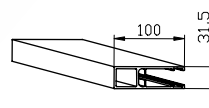

Panelprofil PX 60

Panelprofil 60-75

Bottenprofil 606014

Styrskena 603170

Styrskena 630100

**Maxmått**

	Bredd x Höjd, mm	Yta, m <sup>2</sup>
Fjäder	3000 x 2500	5,0
Vev	4000 x 2500	7,5
Motor	6000 x 4500	18

Styrskenan 603170:s maxhöjd är 2500 mm. Om höjden överskrider 2500 mm används styrskena 630100.

**Tekniska uppgifter**

- Drift
  - fjäder
  - vev
  - motor
- Rör
  - ø 78 mm
  - ø 85 mm
  - ø 101,6 mm
- Vikt
  - 4,0 kg / m<sup>2</sup>
- Standardfärg
  - anodiserad aluminium