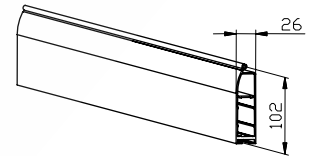

Bottenprofil 606016