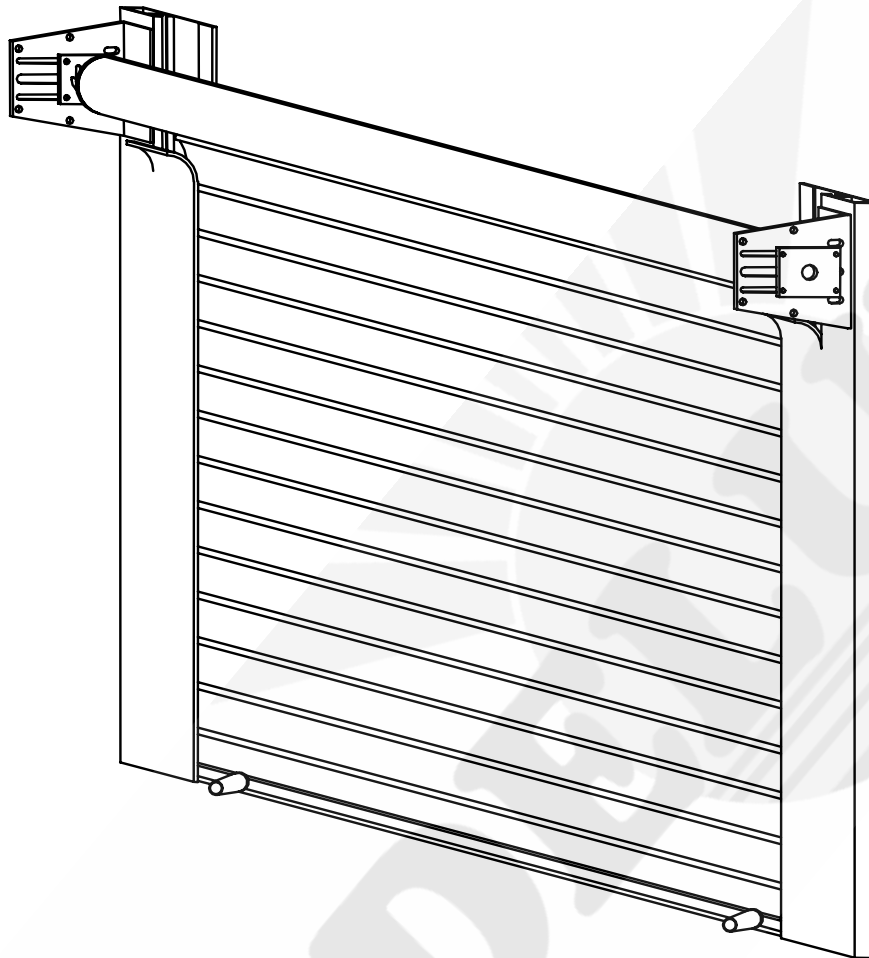

Skyddsklass: **3**

Panelprofil PX 60

Bottenprofil 606016

Certifikat

Styrskena 637120

### Produktinformation

<b>Maxmått</b>	B 6500 x H 4500 mm	Yta, 20 m <sup>2</sup>
<b>Konstruktion</b>	Gallermattan är försedd med utdragsbrickor Rullgallret är försett med hänglåsbyglar och hänglås Abloy LC340, eller motsvarande som uppfyller klass 3 enligt normerna SSFN014 eller EN12320, grade 4.	

### Teknisk information

Drift	· el
Rör	· ø 78 mm · ø 85 mm · ø 101,6 mm
Vikt	· 7,2 kg / m <sup>2</sup>
Standardkulör	· anodiserad aluminium