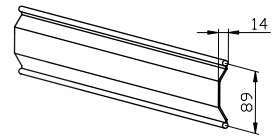

Panelprofil PX 103

Gångjärnsprofil PX 103

Styrskena 603170

Styrskena 630100

Maxmått		
	Bredd x Höjd, mm	Yta, m <sup>2</sup>
Motor	7000 x 6000	25

Styrskenan 603170:s maxhöjd är 2500 mm. Om höjden överskrider 2500 mm används styrskena 630100.

**Tekniska uppgifter**

- Drift · motor
- Rör · ø 101,6 mm
- Vikt · 11,4 kg / m<sup>2</sup>
- Standardfärg · anodiserad aluminium