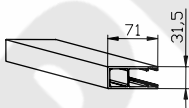

Panelprofil PX 103

Gångjärnsprofil PX 103

Styrskena 603170

Styrskena 630100

Maxmått		
	Bredd x Höjd, mm	Yta, m <sup>2</sup>
Motor	7000 x 6000	25

Styrskenan 603170:s maxhöjd är 2500 mm. Om höjden överskrider 2500 mm används styrskena 630100.

**Tekniska uppgifter**

- Drift · motor
- Rör · ø 101,6 mm
- Vikt · 11,4 kg / m<sup>2</sup>
- Standardfärg · anodiserad aluminium