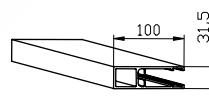

Panelprofil PX 103

Gångjärnsprofil PX 103

Styrskena 603170

Styrskena 630100

Maxmått		
	Bredd x Höjd, mm	Yta, m <sup>2</sup>
Motor	7000 x 6000	25

Styrskenan 603170:s maxhöjd är 2500 mm. Om höjden överskrider 2500 mm används styrskena 630100.

**Tekniska uppgifter**

- Drift · motor
- Rör · ø 101,6 mm
- Vikt · 11,4 kg / m<sup>2</sup>
- Standardfärg · anodiserad aluminium