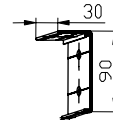

VK 80 kotelon mitat:

VK 85 kotelon mitat

Seinä/katto kannatin:

Maksimimitat		
	Leveys x Korkeus, mm	Pinta, m <sup>2</sup>
Kankaan mitta	2440 x 2440	
Jos valkokankaan mitta ylittää 1800 x 1800 mm on kangas kuumahitsaamalla jatkettu. Katselukulma on $\pm 50^\circ$ . Gain 1.0		

**Tekniset tiedot**

- Käyttö
- jousi
  - kampi
  - sähkö
- Kangasputki
- $\varnothing$  50 mm
- Kotelon vakioväri
- Polttomaalattu valkoinen
- Kokonaisleveys
- Kankaan lev. + 80 mm
- Kangas
- vakiokangas matta valk.