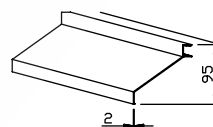

Vinotukiprofiili 452035

Runkoprofiili 453050

Yläkiinnike 451434

Säleprofiili 459593

Säleprofiili 459593-2

Alakiinnike 451134

Maksimimitat		
	Ulottovuus, mm	Tukien väli
Säleprofiili 459593	1600	1200
Säleprofiili 45953-2	1600	1800

Tekniset tiedot

Vakioväri	· anodisoitu alumiini
Säleprofiili 459593	· 0,63 kg/m
Säleprofiili 459593-2	· 0,85 kg / m
Runkoprofiili 453050	· 1,46 kg/m
Vinotukiprofiili 452035	· 0,37 kg / m