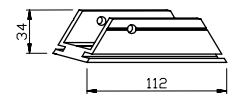

Vinotukiprofiili 452035

Runkoprofiili 453050

Yläkiinnike 451434

Säleprofiili 459593

Säleprofiili 459593-2

Alakiinnike 451134

Maksimimitat		
	Ulottovuus, mm	Tukien väli
Säleprofiili 459593	1600	1200
Säleprofiili 45953-2	1600	1800

Tekniset tiedot

Vakioväri	· anodisoitu alumiini
Säleprofiili 459593	· 0,63 kg/m
Säleprofiili 459593-2	· 0,85 kg / m
Runkoprofiili 453050	· 1,46 kg/m
Vinotukiprofiili 452035	· 0,37 kg / m