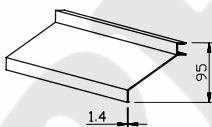

Vinotukiprofiili 452035

Runkoprofiili 453050

Yläkiinnike 451434

Säleprofiili 459593

Säleprofiili 459593-2

Alakiinnike 451134

Maksimimitat		
	Ulottovuus, mm	Tukien väli
Säleprofiili 459593	1600	1200
Säleprofiili 45953-2	1600	1800

Tekniset tiedot

Vakioväri	· anodisoitu alumiini
Säleprofiili 459593	· 0,63 kg/m
Säleprofiili 459593-2	· 0,85 kg / m
Runkoprofiili 453050	· 1,46 kg/m
Vinotukiprofiili 452035	· 0,37 kg / m