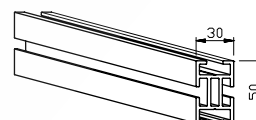

Snedstagsprofil 452035

Ramprofil 453050

Övre fäste 451434

Panelprofil 459593

Panelprofil 459593-2

Nedrefäste 451134

	Maxmått	
	Utfall, mm	Avstånd mellan stag, mm
Panelprofil 459593	1600	1200
Panelprofil 45953-2	1600	1800

Teknisk information

- Standardkulör · anodiserad aluminium
- Panelprofil 459593 · 0,63 kg/m
- Panelprofil 459593-2 · 0,85 kg / m
- Ramprofil 453050 · 1,46 kg/m
- Snedstagsprofil 452035 · 0,37 kg / m