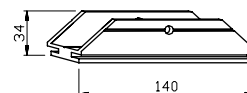

Snedstagsprofil 452035

Ramprofil 453050

Övre fäste 451434

Panelprofil 459593

Panelprofil 459593-2

Nedrefäste 451134

	Maxmått	
	Utfall, mm	Avstånd mellan stag, mm
Panelprofil 459593	1600	1200
Panelprofil 45953-2	1600	1800

Teknisk information

- Standardkulör · anodiserad aluminium
- Panelprofil 459593 · 0,63 kg/m
- Panelprofil 459593-2 · 0,85 kg / m
- Ramprofil 453050 · 1,46 kg/m
- Snedstagsprofil 452035 · 0,37 kg / m