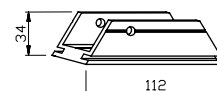

Snedstagsprofil 452035

Ramprofil 453050

Övre fäste 451434

Panelprofil 459593

Panelprofil 459593-2

Nedrefäste 451134

	Maxmått	
	Utfall, mm	Avstånd mellan stag, mm
Panelprofil 459593	1600	1200
Panelprofil 45953-2	1600	1800

Teknisk information

- Standardkulör · anodiserad aluminium
- Panelprofil 459593 · 0,63 kg/m
- Panelprofil 459593-2 · 0,85 kg / m
- Ramprofil 453050 · 1,46 kg/m
- Snedstagsprofil 452035 · 0,37 kg / m