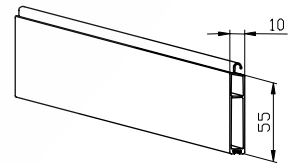

Panelprofil CD 50

Bottenprofil 602010

Styrskena 603170

Styrskena 630100

**Maxmått**

	Bredd x Höjd, mm	Yta, m <sup>2</sup>
Fjäder	3000 x 2500	2,6
Vev	4000 x 2500	4,0
Motor	6500 x 3500	18

Styrskenan 603170:s maxhöjd är 2500 mm. Om höjden överskrider 2500 mm används styrskena 630100.

**Tekniska uppgifter**

- Drift
- fjäder
  - vev
  - motor
- Rör
- ø 78 mm
  - ø 85 mm
  - ø 101,6 mm
- Vikt
- 7,6 kg / m<sup>2</sup>
- Standardfärg
- anodiserad aluminium
  - brännlackerad vit