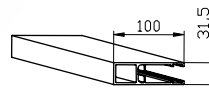

Panelprofil CD 50

Bottenprofil 602010

Styrskena 603170

Styrskena 630100

**Maxmått**

	Bredd x Höjd, mm	Yta, m <sup>2</sup>
Fjäder	3000 x 2500	2,6
Vev	4000 x 2500	4,0
Motor	6500 x 3500	18

Styrskenan 603170:s maxhöjd är 2500 mm. Om höjden överskrider 2500 mm används styrskena 630100.

**Tekniska uppgifter**

- Drift
- fjäder
  - vev
  - motor
- Rör
- ø 78 mm
  - ø 85 mm
  - ø 101,6 mm
- Vikt
- 7,6 kg / m<sup>2</sup>
- Standardfärg
- anodiserad aluminium
  - brännlackerad vit