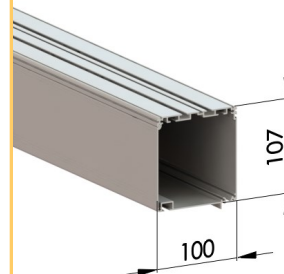

PVK 100

Tekniset tiedot

Käyttö	Sähköjousi tai veivijousi
Väri	Valkoinen. Lisätalauksena polttomaalaus haluttuun RAL-sävyyn
Leveys	700 - 2000 mm
Uloittuvuus	700 - 3000 mm
Kankaat	Blacktex pimennyskangas: Lasikuitupohjainen päällystetty PVC:llä. Palosuojattu. Screen EX: Lasikuitupohjainen päällystetty PVC:llä. Palosuojattu. 5%, 2%, 1%