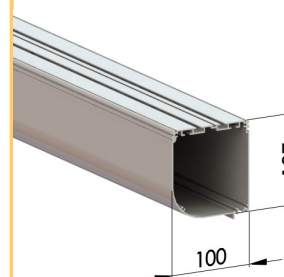

Asennuspelti

Vetoprofili

Sivuohjauskisko 507019

Kannatin 501038

**Tekniset tiedot**

Käyttö	Sähköjousi tai veivijousi
Väri	Valkoinen. Lisätalauksena polttomaalaus haluttuun RAL-sävyyn
Leveys	700 - 2000 mm
Uloittuvuus	700 - 3000 mm
Kankaat	Blacktex pimennyskangas: Lasikuitupohjainen päällystetty PVC:llä. Palosuojattu. Screen EX: Lasikuitupohjainen päällystetty PVC:llä. Palosuojattu. 5%, 2%, 1%