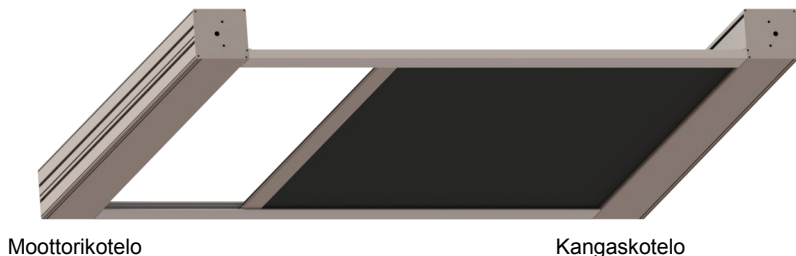

Asennustapa KY

Moottorikotelo

Kangaskotelo

PVK 100

Asennustapa KA

Moottorikotelo

Kangaskotelo

PVK 105

Asennuspelti

Vetoprofili

Sivuohjauskisko 507019

Kannatin 501038

**Tekniset tiedot**

Käyttö	Sähköjousi tai veivijousi
Väri	Valkoinen. Lisätalauksena polttomaalaus haluttuun RAL-sävyyn
Leveys	700 - 2000 mm
Uloittuvuus	700 - 3000 mm
Kankaat	Blacktex pimennyskangas: Lasikuitupohjainen päällystetty PVC:llä. Palosuojattu. Screen EX: Lasikuitupohjainen päällystetty PVC:llä. Palosuojattu. 5%, 2%, 1%