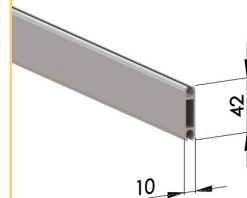

Asennuspelti

Vetoprofili

Sivuohjauskisko 507019

Kannatin 501038

**Tekniset tiedot**

Käyttö	Sähköjousi tai veivijousi
Väri	Valkoinen. Lisätalauksena polttomaalaus haluttuun RAL-sävyyn
Leveys	700 - 2000 mm
Uloittuvuus	700 - 3000 mm
Kankaat	Blacktex pimennyskangas: Lasikuitupohjainen päällystetty PVC:llä. Palosuojattu. Screen EX: Lasikuitupohjainen päällystetty PVC:llä. Palosuojattu. 5%, 2%, 1%