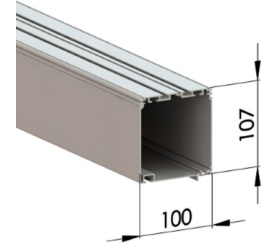

PVK 100

Asennustapa KA

Tekniset tiedot

Käyttö	Sähköjousi tai veivijousi
Väri	RAL 9010, 9016. Lisätalauksena polttomaalaus haluttuun RAL-sävyyyn.
Leveys	700–2000 mm
Ulottuvuus	700–3000 mm
Kankaat	Blacktex-pimennyskangas: Lasikuitupohjainen, päällystetty PVC:llä. Palosuojattu. Screen EX: Lasikuitupohjainen, päällystetty PVC:llä. Palosuojattu. 5 %, 1 %