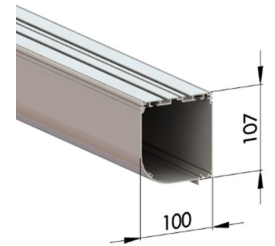

PVK 105

Asennustapa KA

Tekniset tiedot

Käyttö	Sähköjousi tai veivijousi
Väri	RAL 9010, 9016. Lisätalauksena polttomaalaus haluttuun RAL-sävyyyn.
Leveys	700–2000 mm
Ulottuvuus	700–3000 mm
Kankaat	Blacktex-pimennyskangas: Lasikuitupohjainen, päällystetty PVC:llä. Palosuojattu. Screen EX: Lasikuitupohjainen, päällystetty PVC:llä. Palosuojattu. 5 %, 1 %