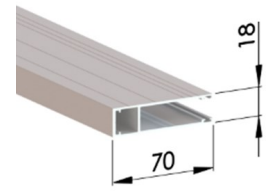

Vetoprofiili

Asennuspelti

Kannatin 501038

Sivuhjauskisko 507019

### Tekniset tiedot

<b>Käyttö</b>	Sähköjousi tai veivijousi
<b>Väri</b>	RAL 9010, 9016. Lisätalauksena polttomaalaus haluttuun RAL-sävyyyn.
<b>Leveys</b>	700–2000 mm
<b>Ulottuvuus</b>	700–3000 mm
<b>Kankaat</b>	Blacktex-pimennyskangas: Lasikuitupohjainen, päällystetty PVC:llä. Palosuojattu. Screen EX: Lasikuitupohjainen, päällystetty PVC:llä. Palosuojattu. 5 %, 1 %