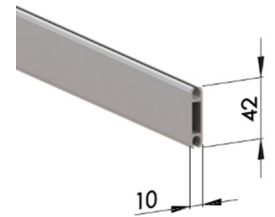

Vetoprofiili

Asennuspelti

Kannatin 501038

Sivuhjauskisko 507019

### Tekniset tiedot

<b>Käyttö</b>	Sähköjousi tai veivijousi
<b>Väri</b>	RAL 9010, 9016. Lisätalauksena polttomaalaus haluttuun RAL-sävyyyn.
<b>Leveys</b>	700–2000 mm
<b>Ulottuvuus</b>	700–3000 mm
<b>Kankaat</b>	Blacktex-pimennyskangas: Lasikuitupohjainen, päällystetty PVC:llä. Palosuojattu. Screen EX: Lasikuitupohjainen, päällystetty PVC:llä. Palosuojattu. 5 %, 1 %