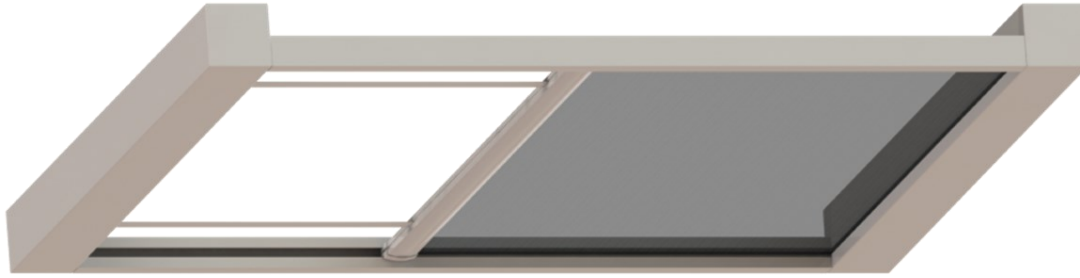

Asennustapa KY

Moottorikotelo

Kangaskotelo

ZIP 100

ZIP 100S

Asennustapa KA

Moottorikotelo

Kangaskotelo

Vetoprofiili 80170037

Asennuspelti

ZIP 100S

Tekniset tiedot

Käyttö	230 V putkimoottori, vakiona kauko-ohjattu
Väri	RAL Classic polttomaalaus
Leveys	1000–4000 mm
Ulottuvuus	1000–2600 mm
Kankaat	Blacktex-pimennyskangas: Lasikuitupohjainen, päällystetty PVC:llä. Palosuojattu. Screen EX: Lasikuitupohjainen, päällystetty PVC:llä. Palosuojattu. 5 %, 1 %