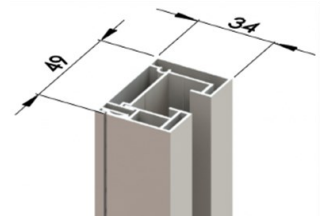

Vetoprofiili 80170037

Asennuspelti

ZIP 100S

Tekniset tiedot

Käyttö	230 V putkimoottori, vakiona kauko-ohjattu
Väri	RAL Classic polttomaalaus
Leveys	1000–4000 mm
Ulottuvuus	1000–2600 mm
Kankaat	Blacktex-pimennyskangas: Lasikuitupohjainen, päällystetty PVC:llä. Palosuojattu. Screen EX: Lasikuitupohjainen, päällystetty PVC:llä. Palosuojattu. 5 %, 1 %