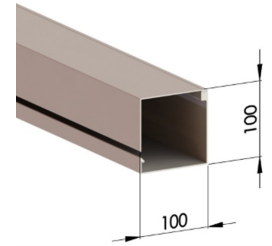

Asennustapa KY

Moottorikotelo

Kangaskotelo

ZIP 100

ZIP 100S

Asennustapa KA

Moottorikotelo

Kangaskotelo

Vetoprofiili 80170037

Asennuspelti

ZIP 100S

Tekniset tiedot

Käyttö	230 V putkimoottori, vakiona kauko-ohjattu
Väri	RAL Classic polttomaalaus
Leveys	1000–4000 mm
Ulottuvuus	1000–2600 mm
Kankaat	Blacktex-pimennyskangas: Lasikuitupohjainen, päällystetty PVC:llä. Palosuojattu. Screen EX: Lasikuitupohjainen, päällystetty PVC:llä. Palosuojattu. 5 %, 1 %