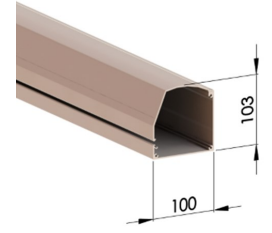

Asennustapa KY

Moottorikotelo

Kangaskotelo

ZIP 100

ZIP 100S

Asennustapa KA

Moottorikotelo

Kangaskotelo

Vetoprofiili 80170037

Asennuspelti

ZIP 100S

Tekniset tiedot

Käyttö	230 V putkimoottori, vakiona kauko-ohjattu
Väri	RAL Classic polttomaalaus
Leveys	1000–4000 mm
Ulottuvuus	1000–2600 mm
Kankaat	Blacktex-pimennyskangas: Lasikuitupohjainen, päällystetty PVC:llä. Palosuojattu. Screen EX: Lasikuitupohjainen, päällystetty PVC:llä. Palosuojattu. 5 %, 1 %