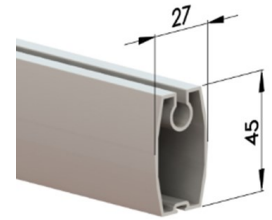

Asennustapa KY

Moottorikotelo

Kangaskotelo

ZIP 100

ZIP 100S

Asennustapa KA

Moottorikotelo

Kangaskotelo

Vetoprofiili 80170037

Asennuspelti

ZIP 100S

Tekniset tiedot

Käyttö	230 V putkimoottori, vakiona kauko-ohjattu
Väri	RAL Classic polttomaalaus
Leveys	1000–4000 mm
Ulottuvuus	1000–2600 mm
Kankaat	Blacktex-pimennyskangas: Lasikuitupohjainen, päällystetty PVC:llä. Palosuojattu. Screen EX: Lasikuitupohjainen, päällystetty PVC:llä. Palosuojattu. 5 %, 1 %