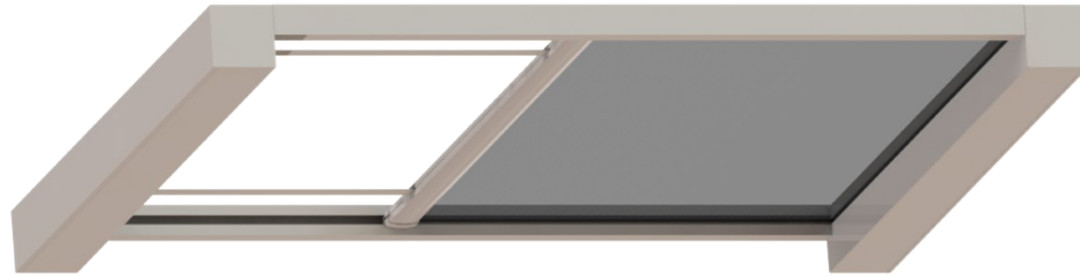

Asennustapa KY

Moottorikotelo

Kangaskotelo

ZIP 100

ZIP 100S

Asennustapa KA

Moottorikotelo

Kangaskotelo

Vetoprofiili 80170037

Asennuspelti

ZIP 100S

Tekniset tiedot

Käyttö	230 V putkimoottori, vakiona kauko-ohjattu
Väri	RAL Classic polttomaalaus
Leveys	1000–4000 mm
Ulottuvuus	1000–2600 mm
Kankaat	Blacktex-pimennyskangas: Lasikuitupohjainen, päällystetty PVC:llä. Palosuojattu. Screen EX: Lasikuitupohjainen, päällystetty PVC:llä. Palosuojattu. 5 %, 1 %