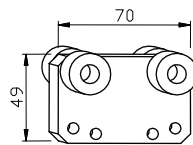

243130
Kaiksoisliuku