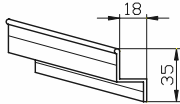

Suojakotelo PV 100

Painolista 501045

Kannatin 501038

Alaprofiili 501300

Sivuohjaukisko 505018

Sivuohjaukisko 507018 (vakio)

Sivuohjaukisko 507020

Maksimimitat

	Leveys x Korkeus, mm	Pinta, m ²
Kampikäyttö	4800 x 5000 mm	12
Sähkökäyttö	4800 x 5000 mm	12

Tekniset tiedot

- Käyttö
- kampi
 - sähkö
- Putki
- ø 70 mm
 - ø 78 mm
- Vakioväri
- anodisoitu alumiini
 - polttomaal. valk