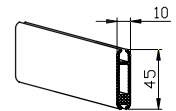

Suojakotelo PV 100

Painolista 501045

Kannatin 501038

Alaprofiili 501300

Sivuohjaukisko 505018

Sivuohjaukisko 507018 (vakio)

Sivuohjaukisko 507020

Maksimimitat

	Leveys x Korkeus, mm	Pinta, m ²
Kampikäyttö	4800 x 5000 mm	12
Sähkökäyttö	4800 x 5000 mm	12

Tekniset tiedot

- Käyttö
- kampi
 - sähkö
- Putki
- ø 70 mm
 - ø 78 mm
- Vakioväri
- anodisoitu alumiini
 - polttomaal. valk