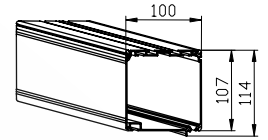

Suojakotelo PV 100

Painolista 501045

Kannatin 501038

Alaprofiili 501300

Sivuohjaukisko 505018

Sivuohjaukisko 507018 (vakio)

Sivuohjaukisko 507020

Maksimimitat

	Leveys x Korkeus, mm	Pinta, m ²
Kampikäyttö	4800 x 5000 mm	12
Sähkökäyttö	4800 x 5000 mm	12

Tekniset tiedot

- Käyttö
- kampi
 - sähkö
- Putki
- ø 70 mm
 - ø 78 mm
- Vakioväri
- anodisoitu alumiini
 - polttomaal. valk