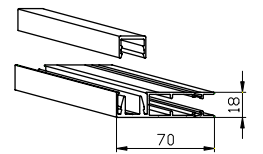

Suojakotelo PV 100

Painolista 501045

Kannatin 501038

Alaprofiili 501300

Sivuohjaukisko 505018

Sivuohjaukisko 507018 (vakio)

Sivuohjaukisko 507020

Maksimimitat

	Leveys x Korkeus, mm	Pinta, m ²
Kampikäyttö	4800 x 5000 mm	12
Sähkökäyttö	4800 x 5000 mm	12

Tekniset tiedot

- Käyttö
- kampi
 - sähkö
- Putki
- ø 70 mm
 - ø 78 mm
- Vakioväri
- anodisoitu alumiini
 - polttomaal. valk