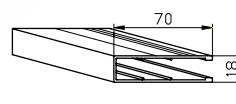

Suojakotelo PV 100

Painolista 501045

Kannatin 501038

Alaprofiili 501300

Sivuohjaukisko 505018

Sivuohjaukisko 507018 (vakio)

Sivuohjaukisko 507020

Maksimimitat

	Leveys x Korkeus, mm	Pinta, m ²
Kampikäyttö	4800 x 5000 mm	12
Sähkökäyttö	4800 x 5000 mm	12

Tekniset tiedot

- Käyttö
- kampi
 - sähkö
- Putki
- ø 70 mm
 - ø 78 mm
- Vakioväri
- anodisoitu alumiini
 - polttomaal. valk