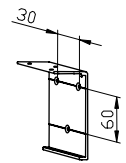

Suojakotelo PV 100

Painolista 501045

Kannatin 501038

Alaprofiili 501300

Sivuohjaukisko 505018

Sivuohjaukisko 507018 (vakio)

Sivuohjaukisko 507020

Maksimimitat

	Leveys x Korkeus, mm	Pinta, m ²
Kampikäyttö	4800 x 5000 mm	12
Sähkökäyttö	4800 x 5000 mm	12

Tekniset tiedot

- Käyttö
- kampi
 - sähkö
- Putki
- ø 70 mm
 - ø 78 mm
- Vakioväri
- anodisoitu alumiini
 - polttomaal. valk