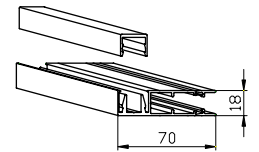

Suojakotelo PV 105

Painolista 501045

Kannatin 501038

Alaprofiili 501300

Sivuohtauskisko 505018

Sivuohtauskisko 507018 (vakio)

Sivuohtauskisko 507020

Maksimimitat

	Leveys x Korkeus, mm	Pinta, m ²
Kampikäyttö	4800 x 5000 mm	12
Sähkökäyttö	4800 x 5000 mm	12

Tekniset tiedot

- Käyttö
- kampi
 - sähkö
- Putki
- ø 70 mm
 - ø 78 mm
- Vakioväri
- anodisoitu alumiini
 - polttomaal. valk