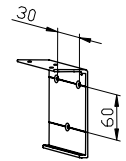

Suojakotelo PV 105

Painolista 501045

Kannatin 501038

Alaprofiili 501300

Sivuohtauskisko 505018

Sivuohtauskisko 507018 (vakio)

Sivuohtauskisko 507020

Maksimimitat

	Leveys x Korkeus, mm	Pinta, m ²
Kampikäyttö	4800 x 5000 mm	12
Sähkökäyttö	4800 x 5000 mm	12

Tekniset tiedot

- Käyttö
- kampi
 - sähkö
- Putki
- ø 70 mm
 - ø 78 mm
- Vakioväri
- anodisoitu alumiini
 - polttomaal. valk