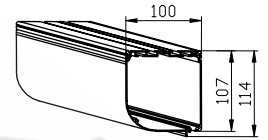

Suojakotelo PV 105

Painolista 501045

Kannatin 501038

Alaprofiili 501300

Sivuohtauskisko 505018

Sivuohtauskisko 507018 (vakio)

Sivuohtauskisko 507020

Maksimimitat

	Leveys x Korkeus, mm	Pinta, m ²
Kampikäyttö	4800 x 5000 mm	12
Sähkökäyttö	4800 x 5000 mm	12

Tekniset tiedot

- Käyttö
- kampi
 - sähkö
- Putki
- ø 70 mm
 - ø 78 mm
- Vakioväri
- anodisoitu alumiini
 - polttomaal. valk