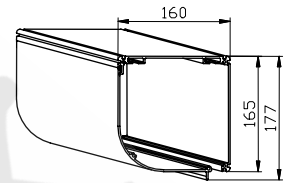

Suojakotelo PV 160

Painolista 501045

Kannatin 511632

Alaprofiili 501300

Sivuojhauskisko 507018  
(vakio)

Sivuojhauskisko 507020

**Maksimimitat**

	Leveys x Korkeus, mm	Pinta, m <sup>2</sup>
Sähkökäyttö	5500 x 6000 mm	28

**Tekniset tiedot**

- |           |                       |
|-----------|-----------------------|
| Käyttö    | · sähkö               |
| Putki     | · ø 110 mm            |
| Vakioväri | · polttomaal.<br>valk |