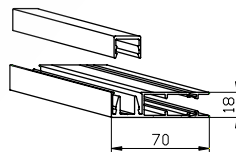

Suojakotelo PV 160

Painolista 501045

Kannatin 511632

Alaprofiili 501300

Sivuojhauskisko 507018  
(vakio)

Sivuojhauskisko 507020

**Maksimimitat**

	Leveys x Korkeus, mm	Pinta, m <sup>2</sup>
Sähkökäyttö	5500 x 6000 mm	28

**Tekniset tiedot**

- |           |                       |
|-----------|-----------------------|
| Käyttö    | · sähkö               |
| Putki     | · ø 110 mm            |
| Vakioväri | · polttomaal.<br>valk |