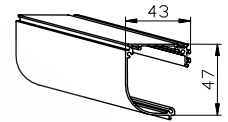

Suojakotelo PV 55

Painolista 206950

Kannatin 500530

Sivuohjauskisko 505015

Maksimimitat

	Leveys x Korkeus, mm	Pinta, m ²
Jousi	2000 x 1550 mm	3
Kuulaketju	2000 x 1550 mm	3

Tekniset tiedot

- Käyttö
- jousi
 - kuulaketju
 - sähkö 24 V
- Putki
- Vakioväri
- ø 28 mm
 - anodisoitu alumiini
 - polttomaal. valk