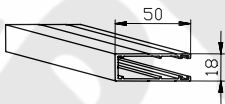

Suojakotelo PV 65

Painolista 501045

Kannatin 500630

Alaprofiili 501300

Sivuohjauskisko 505018

**Maksimimitat**

	Leveys x Korkeus, mm	Pinta, m <sup>2</sup>
Kuulaketju	2400 x 2200 mm	5
Sähkökäyttö 24 V	2400 x 2200 mm	5
Sähkökäyttö 230 V	2400 x 2200 mm	5

**Tekniset tiedot**

- Käyttö
- kuulaketju
  - sähkö 24 V
  - sähkö 230 V
- Putki
- ø 28 mm
  - ø 38 mm
- Vakioväri
- anodisoitu alumiini
  - polttomaal. valk