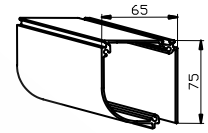

Suojakotelo PV 65

Painolista 501045

Kannatin 500630

Alaprofiili 501300

Sivuohjauskisko 505018

**Maksimimitat**

	Leveys x Korkeus, mm	Pinta, m <sup>2</sup>
Kuulaketju	2400 x 2200 mm	5
Sähkökäyttö 24 V	2400 x 2200 mm	5
Sähkökäyttö 230 V	2400 x 2200 mm	5

**Tekniset tiedot**

- Käyttö
- kuulaketju
  - sähkö 24 V
  - sähkö 230 V
- Putki
- ø 28 mm
  - ø 38 mm
- Vakioväri
- anodisoitu alumiini
  - polttomaal. valk