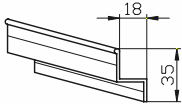

Suojakotelo PV 65

Painolista 501045

Kannatin 500630

Alaprofiili 501300

Sivuohjauskisko 505018

**Maksimimitat**

	Leveys x Korkeus, mm	Pinta, m <sup>2</sup>
Kuulaketju	2400 x 2200 mm	5
Sähkökäyttö 24 V	2400 x 2200 mm	5
Sähkökäyttö 230 V	2400 x 2200 mm	5

**Tekniset tiedot**

- Käyttö
- kuulaketju
  - sähkö 24 V
  - sähkö 230 V
- Putki
- ø 28 mm
  - ø 38 mm
- Vakioväri
- anodisoitu alumiini
  - polttomaal. valk