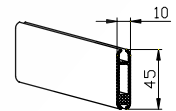

Suojakotelo PV 65

Painolista 501045

Kannatin 500630

Alaprofiili 501300

Sivuohjauskisko 505018

**Maksimimitat**

	Leveys x Korkeus, mm	Pinta, m <sup>2</sup>
Kuulaketju	2400 x 2200 mm	5
Sähkökäyttö 24 V	2400 x 2200 mm	5
Sähkökäyttö 230 V	2400 x 2200 mm	5

**Tekniset tiedot**

- Käyttö
- kuulaketju
  - sähkö 24 V
  - sähkö 230 V
- Putki
- ø 28 mm
  - ø 38 mm
- Vakioväri
- anodisoitu alumiini
  - polttomaal. valk