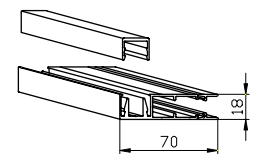

Suojakotelo PV 90

Painolista 501045

Kannatin 500930

Alaprofiili 501300

Sivuohjaukisko 505018

Sivuohjaukisko 507018 (vakio)

Sivuohjaukisko 507020

**Maksimimitat**

	Leveys x Korkeus, mm	Pinta, m <sup>2</sup>
Kuulaketju	3300 x 2800 mm	8
Nauhakäyttö	3300 x 2800 mm	8
Kampikäyttö	3300 x 5000 mm	10
Sähkökäyttö	3300 x 5000 mm	10

**Tekniset tiedot**

- Käyttö
- kuulaketju
  - nauha
  - kampi
  - sähkö
- Putki
- ø 25 mm
  - ø 43 mm
  - ø 50 mm
- Vakioväri
- anodisoitu alumiini
  - polttomaal. valk