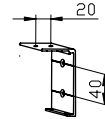

Suojakotelo PV 90

Painolista 501045

Kannatin 500930

Alaprofiili 501300

Sivuohjaukisko 505018

Sivuohjaukisko 507018 (vakio)

Sivuohjaukisko 507020

**Maksimimitat**

	Leveys x Korkeus, mm	Pinta, m <sup>2</sup>
Kuulaketju	3300 x 2800 mm	8
Nauhakäyttö	3300 x 2800 mm	8
Kampikäyttö	3300 x 5000 mm	10
Sähkökäyttö	3300 x 5000 mm	10

**Tekniset tiedot**

- Käyttö
- kuulaketju
  - nauha
  - kampi
  - sähkö
- Putki
- ø 25 mm
  - ø 43 mm
  - ø 50 mm
- Vakioväri
- anodisoitu alumiini
  - polttomaal. valk