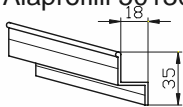

Suojakotelo PV 90

Painolista 501045

Kannatin 500930

Alaprofiili 501300

Sivuohjaukisko 505018

Sivuohjaukisko 507018 (vakio)

Sivuohjaukisko 507020

**Maksimimitat**

	Leveys x Korkeus, mm	Pinta, m <sup>2</sup>
Kuulaketju	3300 x 2800 mm	8
Nauhakäyttö	3300 x 2800 mm	8
Kampikäyttö	3300 x 5000 mm	10
Sähkökäyttö	3300 x 5000 mm	10

**Tekniset tiedot**

- Käyttö
- kuulaketju
  - nauha
  - kampi
  - sähkö
- Putki
- ø 25 mm
  - ø 43 mm
  - ø 50 mm
- Vakioväri
- anodisoitu alumiini
  - polttomaal. valk