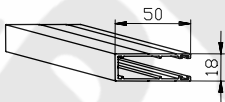

Suojakotelo PV 90

Painolista 501045

Kannatin 500930

Alaprofiili 501300

Sivuohjaukisko 505018

Sivuohjaukisko 507018 (vakio)

Sivuohjaukisko 507020

**Maksimimitat**

	Leveys x Korkeus, mm	Pinta, m <sup>2</sup>
Kuulaketju	3300 x 2800 mm	8
Nauhakäyttö	3300 x 2800 mm	8
Kampikäyttö	3300 x 5000 mm	10
Sähkökäyttö	3300 x 5000 mm	10

**Tekniset tiedot**

- Käyttö
- kuulaketju
  - nauha
  - kampi
  - sähkö
- Putki
- ø 25 mm
  - ø 43 mm
  - ø 50 mm
- Vakioväri
- anodisoitu alumiini
  - polttomaal. valk