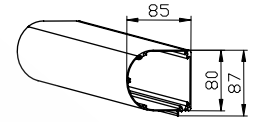

Suojakotelo PV 90

Painolista 501045

Kannatin 500930

Alaprofiili 501300

Sivuohjaukisko 505018

Sivuohjaukisko 507018 (vakio)

Sivuohjaukisko 507020

**Maksimimitat**

	Leveys x Korkeus, mm	Pinta, m <sup>2</sup>
Kuulaketju	3300 x 2800 mm	8
Nauhakäyttö	3300 x 2800 mm	8
Kampikäyttö	3300 x 5000 mm	10
Sähkökäyttö	3300 x 5000 mm	10

**Tekniset tiedot**

- Käyttö
- kuulaketju
  - nauha
  - kampi
  - sähkö
- Putki
- ø 25 mm
  - ø 43 mm
  - ø 50 mm
- Vakioväri
- anodisoitu alumiini
  - polttomaal. valk