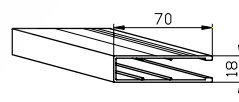

Suojakotelo PV 90

Painolista 501045

Kannatin 500930

Alaprofiili 501300

Sivuohjaukisko 505018

Sivuohjaukisko 507018 (vakio)

Sivuohjaukisko 507020

**Maksimimitat**

	Leveys x Korkeus, mm	Pinta, m <sup>2</sup>
Kuulaketju	3300 x 2800 mm	8
Nauhakäyttö	3300 x 2800 mm	8
Kampikäyttö	3300 x 5000 mm	10
Sähkökäyttö	3300 x 5000 mm	10

**Tekniset tiedot**

- Käyttö
- kuulaketju
  - nauha
  - kampi
  - sähkö
- Putki
- ø 25 mm
  - ø 43 mm
  - ø 50 mm
- Vakioväri
- anodisoitu alumiini
  - polttomaal. valk