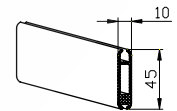

Suojakotelo PV 90

Painolista 501045

Kannatin 500930

Alaprofiili 501300

Sivuohjaukisko 505018

Sivuohjaukisko 507018 (vakio)

Sivuohjaukisko 507020

**Maksimimitat**

	Leveys x Korkeus, mm	Pinta, m <sup>2</sup>
Kuulaketju	3300 x 2800 mm	8
Nauhakäyttö	3300 x 2800 mm	8
Kampikäyttö	3300 x 5000 mm	10
Sähkökäyttö	3300 x 5000 mm	10

**Tekniset tiedot**

- Käyttö
- kuulaketju
  - nauha
  - kampi
  - sähkö
- Putki
- ø 25 mm
  - ø 43 mm
  - ø 50 mm
- Vakioväri
- anodisoitu alumiini
  - polttomaal. valk