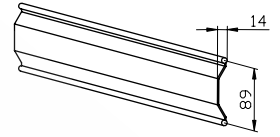

Säleprofiili PX 103

Saranaprofiili PX 103

Ohjaukisko 603170

Ohjaukisko 630100

Maksimimitat

	Leveys x Korkeus, mm	Pinta, m ²
Sähkökäyttö	7000 x 6000	22

Ohjaukiskon 603170:n maksimikorkeus on 2500 mm. Kun korkeus ylittää 2500 mm käytetään ohjaukisko 630100.

Tekniset tiedot

Käyttö	· sähkö
Putki	· ø 101,6 mm
Paino	· 5,9 kg / m ²
Vakioväri	· anodisoitu alumiini