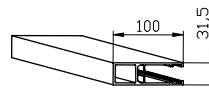

Säleprofiili PX 103

Saranaprofiili PX 103

Ohjaukisko 603170

Ohjaukisko 630100

Maksimimitat

	Leveys x Korkeus, mm	Pinta, m ²
Sähkökäyttö	7000 x 6000	22

Ohjaukiskon 603170:n maksimikorkeus on 2500 mm. Kun korkeus ylittää 2500 mm käytetään ohjaukisko 630100.

Tekniset tiedot

Käyttö	· sähkö
Putki	· ø 101,6 mm
Paino	· 5,9 kg / m ²
Vakioväri	· anodisoitu alumiini