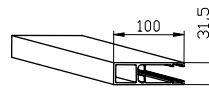

Säleprofiili PX 103

Saranaprofiili PX 103

Ohjaukisko 603170

Ohjaukisko 630100

Maksimimitat

	Leveys x Korkeus, mm	Pinta, m ²
Sähkökäyttö	7000 x 6000	25

Ohjaukiskon 603170:n maksimikorkeus on 2500 mm. Kun korkeus ylittää 2500 mm käytetään ohjaukisko 630100.

Tekniset tiedot

- | | |
|-----------|----------------------------|
| Käyttö | · sähkö |
| Putki | · ø 101,6 mm |
| Paino | · 11,4 kg / m ² |
| Vakioväri | · anodisoitu alumiini |