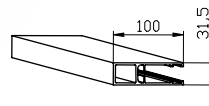

Säleprofiili PX 30

Ohjaukisko 603170

Ohjaukisko 630100

Maksimimitat

	Leveys x Korkeus, mm	Pinta, m ²
Jousikäyttö	3000 x 2500	3,6
Kampikäyttö	3500 x 2500	5,4
Sähkökäyttö	4000 x 2500	10

Ohjaukiskon 603170:n maksimikorkeus on 2500 mm. Kun korkeus ylittää 2500 mm käytetään ohjaukisko 630100.

Tekniset tiedot

- Käyttö
- jousi
 - kampi
 - sähkö
- Putki
- ø 78 mm
 - ø 85 mm
- Paino
- 6,9 kg / m²
- Vakioväri
- anodisoitu alumiini