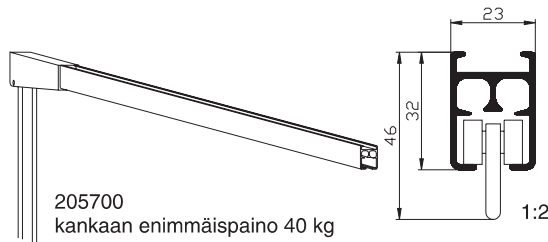

SIVULLE VEDETTÄVÄT PEDELUX-PIMENNYSVERHOT

Punosvetokiskot