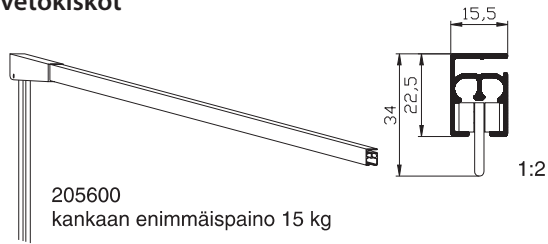

SIVULLE VEDETTÄVÄT PEDELUX-PIMENNYSVERHOT

Punosvetokiskot