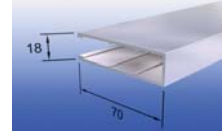

505018. Voidaan varustaa harjalla.