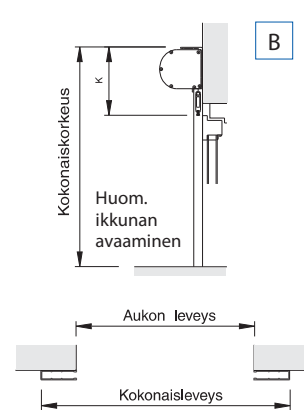

Asennus seinäpintaan

Kaikkien profiilien vakioväri on valkoinen (RAL 9010). PV 80 ja PV 100 saatavana myös luonnonväriin anodisoituna.

Somfy putkimoottoreilla ja ohjauksilla mukavuutta, lisäarvoa