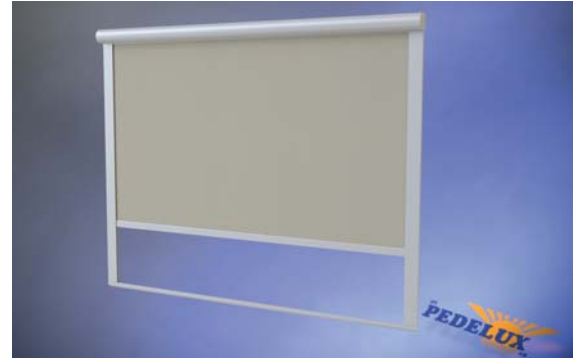

Kotelotyyppi	Käyttötapa	Enimmäismitat lev. x kork. (mm)
	PV 55 Pienille verhoille. Pieni tilantarve. Kotelo 43 x 50 mm	Kuulaketju Jousi	2000 x 1550 2000 x 1550 K = 100
	PV 65 Pienille ja keskiuurille verhoille. Puolipyöreä kotelo. Kotelo 65 x 75 mm	Kuulaketju Kampi Moottori	3000 x 2700 3000 x 2700 3000 x 2700 K = 130
	PV 80 Pienille ja keskiuurille verhoille. Varustettu liukukiskolla, johon voi ripustaa ikkunaverhot. Kotelo 80 x 87 mm	Kuulaketju Nauha Kampi Moottori	3300 x 2800 3300 x 2800 3300 x 5000 3300 x 5000 K = 135
	PV 85 Pienille ja keskiuurille verhoille. Profiilin alaetureuna pyörästetty. Kotelo 80 x 87 mm	Kuulaketju Nauha Kampi Moottori	3300 x 2800 3300 x 2800 3300 x 5000 3300 x 5000 K = 135
	PV 90 Pienille ja keskiuurille verhoille. Profiilin alaetureuna ja yläetureuna pyörästetty Kotelo 85 x 87 mm	Kuulaketju Nauha Kampi Moottori	3300 x 2800 3300 x 2800 3300 x 5000 3300 x 5000 K = 135
	PV 100 Suurille verhoille. Varustettu liukukiskolla, johon voi ripustaa ikkunaverhot. Kotelo 100 x 114 mm	Kampi Moottori	4800 x 5000 4800 x 5000 K = 170
	PV 105 Suurille verhoille. Profiilin alaetureuna pyörästetty. Kotelo 100 x 114 mm	Kampi Moottori	4800 x 5000 4800 x 5000 K = 170
	PV 135 Erittäin suurille pimennysverhoille. Profiilin alaetureuna pyörästetty. Kotelo 130 x 148 mm	Kampi Moottori	5200 x 5000 5200 x 5000 K = 195
	PV 160 Erittäin suurille pimennysverhoille. Profiilin alaetureuna pyörästetty. Kotelo 160 x 177 mm	Moottori	5500 x 6000 K = 220

Ohjaukiskot

507019, vakio ohjaukisko

505018. Voidaan varustaa harjalla.

507018

Painalista

501045. Voidaan varustaa harjalla.

Pohjaprofiili

Seinäasennukseen.

501300

Jatko-/tukiprofiili

500117 (PV 160:lle)

Asennusvaihtoehdot

Asennus aukkoon