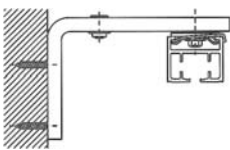

## Asennustapa

- asennetaan kattoon tai seinään
- suuri valikoima kannattimia, kaikkiin käyttötarkoituksiin
- seinäkannattimet 40...500 mm