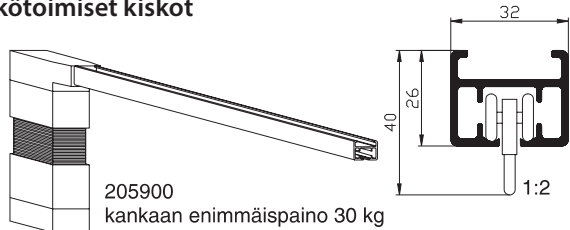

Sähkötoimiset kiskot

Sivulle laskostuva pimennysverho PV590 Sato-kankaalla, Stenbackens skola, Närpiö.