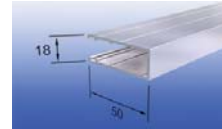

507019, vakio ohjaukisko