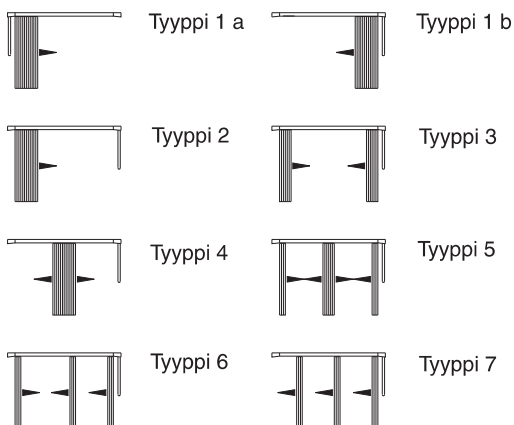

Avautumisvaihtoehdot