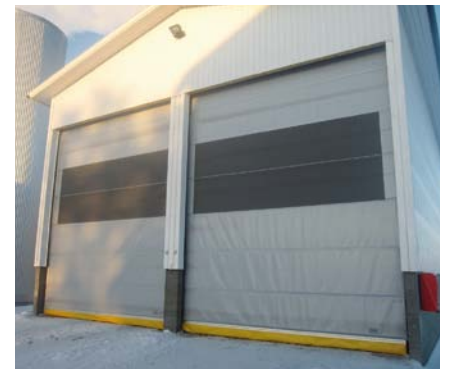

Pedelux-tekstiilinosto-ovet ja -seinät Oy Pedelux Ab

Pedelux-tekstiilinosto-ovet ja -seinät ovat suunniteltu maatalouteen, teollisuushalleihin, saha- ja puuteollisuuteen, ulkorakennuksiin, varastoihin, polttoainevarastoihin, lentokonehalliin ja muihin rakennuksiin, missä tarvitaan suoja tai tilanjakaja sekä pieniin että erittäin suuriin aukkoihin.

Tekstiilinosto-ovien ja -seinien tuotevalikoimaan kuuluu 6 eri mallia. Varustetasoina ovat Indoor ja Outdoor sekä Insulated ja Ventilated, mallista riippuen.

Viisi moottorikäyttöistä tekstiilinosto-ovea vierekkäin puuvaraston aurinko- ja sääsuojana. Malli TNO-600, Outdoor/Ventilated, 13000x6600 mm. Kontiotuote Oy, Pudasjärvi.

Nosto-ovi läpinäkyvällä kankaalla keventää tuulikuormaa ja päästää valoa sisälle. Vahvat alumiiniprofiilit antavat tukevuutta nosto-ovelle.

ASENNUSVAIHTOEHDOT

Tekstiilinosto-ovet ja -seinät asennetaan aukkoon, aukon sisäpuolelle tai aukon ulkopuolelle.