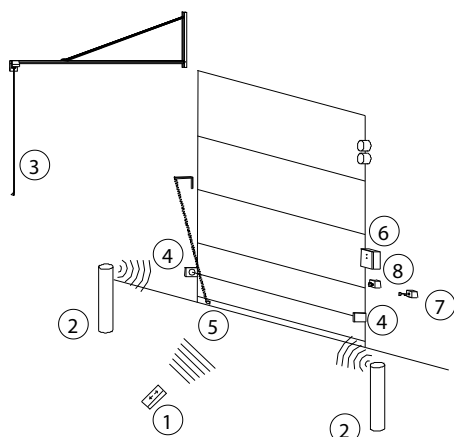

1. Langaton radio-ohjain
2. Tutkaohjaus
3. Vetonarukytin
4. Valokenno-ohjaus
5. Turvareuna
6. Painikekytkin
7. Avainkytkin
8. Häätäseiskytkin