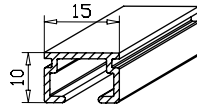

Verhokisko 206601

Tuotetiedot

Vakiovärit

Luonnonväriin anodisoitu ja polttomaalattu valkoinen (RAL 9010).

Varastopituudet

3700, 5000, 6000 ja 7000 mm.

Asennus

Kattoon

Kiinnitys kattoon kiskon läpi tai kattokannattimien avulla.

Seinään

Kiinnitys seinään seinäkannattimien ja kattokannattimien yhdistelmien avulla.

Kiskoa voidaan taivuttaa.
Minimi R = 75 mm.

Tarvikkeet