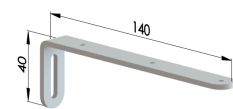

206636
Jatko

206625
Verhokoukku

206628
Verhonipistin

Seinäkannattimet

206641
Seinäkannatin
40 mm

206642
Seinäkannatin
70 mm

206643
Seinäkannatin
90 mm

206644
Seinäkannatin
120 mm