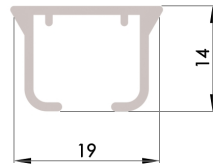

VERHOKISKO 206605

TUOTETIEDOT

Väri

Polttomaalattu valkoinen (RAL 9016)
Lisätilauksena polttomaalaus haluttuun RAL-sävyyn.

Varastopituudet

6000 mm

Asennus

Asennus kattoon kattokannakkeella.
Asennus seinään katto- ja seinäkannatin yhdistelmä.

Kiskoa voidaan taivuttaa R=100 mm.

Tarvikkeet