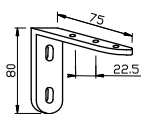

Kattokannatin

206668
Kattokannatin

Seinäkannattimet

206641
Seinäkannatin
40 mm

206642
Seinäkannatin
70 mm

206643
Seinäkannatin
90 mm

206644
Seinäkannatin
120 mm

206645
Seinäkannatin
140 mm

206649
Seinäkannattimen
muovisuojus

205846, Tukeva
seinäkannatin
75 mm

205848, Tukeva
seinäkannatin
120 mm

205852, Tukeva
seinäkannatin
165 mm

205854, Tukeva
seinäkannatin
210 mm

205847, Tukeva
seinäkannatin
120 mm,
soikeat reiät