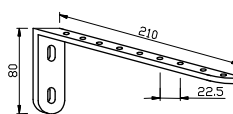

Kattokannatin

206668
Kattokannatin

Seinäkannattimet

206641
Seinäkannatin
40 mm

206642
Seinäkannatin
70 mm

206643
Seinäkannatin
90 mm

206644
Seinäkannatin
120 mm

206645
Seinäkannatin
140 mm

206649
Seinäkannattimen
muovisuojus

205846, Tukeva
seinäkannatin
75 mm

205848, Tukeva
seinäkannatin
120 mm

205852, Tukeva
seinäkannatin
165 mm

205854, Tukeva
seinäkannatin
210 mm

205847, Tukeva
seinäkannatin
120 mm,
soikeat reiät