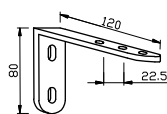

Kattokannatin

206668
Kattokannatin

Seinäkannattimet

206641
Seinäkannatin
40 mm

206642
Seinäkannatin
70 mm

206643
Seinäkannatin
90 mm

206644
Seinäkannatin
120 mm

206645
Seinäkannatin
140 mm

206649
Seinäkannattimen
muovisuojus

205846, Tukeva
seinäkannatin
75 mm

205848, Tukeva
seinäkannatin
120 mm

205852, Tukeva
seinäkannatin
165 mm

205854, Tukeva
seinäkannatin
210 mm

205847, Tukeva
seinäkannatin
120 mm,
soikeat reiät