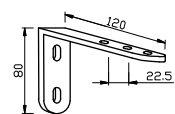

Kattokannatin

206668
Kattokannatin

Seinäkannattimet

206641
Seinäkannatin
40 mm

206642
Seinäkannatin
70 mm

206643
Seinäkannatin
90 mm

206644
Seinäkannatin
120 mm

206645
Seinäkannatin
140 mm

206649
Seinäkannattimen
muovisuojus

205846, Tukeva
seinäkannatin
75 mm

205848, Tukeva
seinäkannatin
120 mm

205852, Tukeva
seinäkannatin
165 mm

205854, Tukeva
seinäkannatin
210 mm

205847, Tukeva
seinäkannatin
120 mm,
soikeat reiät