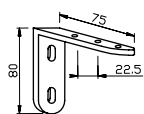

200095
Päätäkappale

Kattokannatin

206668
Kattokannatin

Seinäkannattimet

206641
Seinäkannatin
40 mm

206642
Seinäkannatin
70 mm

206643
Seinäkannatin
90 mm

206644
Seinäkannatin
120 mm

206645
Seinäkannatin
140 mm

205846, Tukeva
seinäkannatin
75 mm

205848, Tukeva
seinäkannatin
120 mm

205852, Tukeva
seinäkannatin
165 mm

205854, Tukeva
seinäkannatin
210 mm

205847, Tukeva
seinäkannatin
120 mm,
soikeat reiät